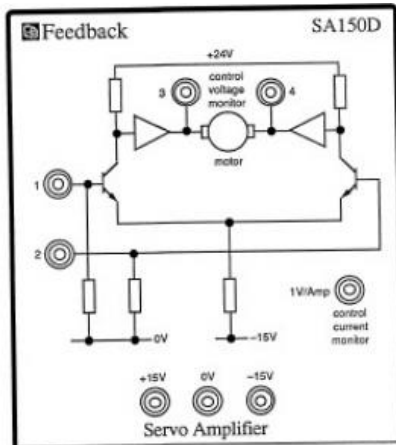

Date d'édition : 26.04.2026

Ref : SA150D

Servo Amplifier Unit