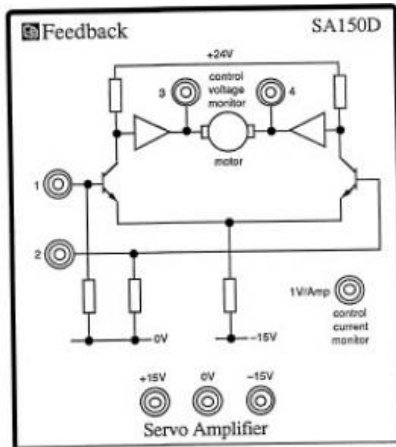

Date d'édition : 05.04.2026

Ref : SA150D

Servo Amplifier Unit