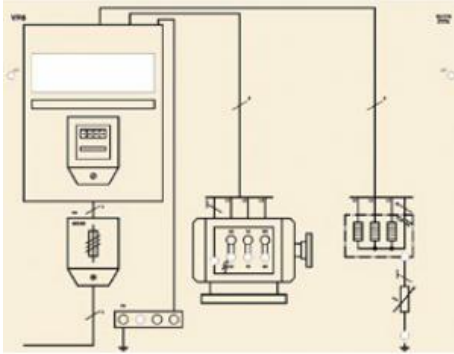

Date d'édition : 27.01.2025

Ref : 9-2414118-000-10-0

**Masque VP 8 Tension de contact dangereuse par mise à la terre**

**non conforme, avec 2 prises de terre sur le système TT**

VP 8 Mask:TT-System, Dangerous voltage due to non permissible grounding with 2 ground electrodes