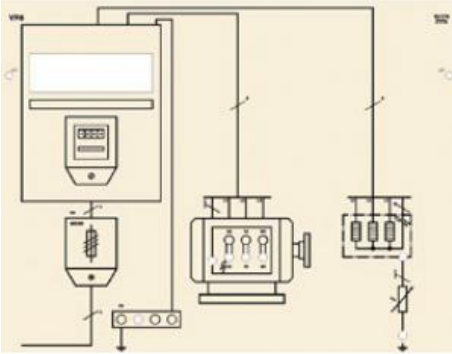

Date d'édition : 15.11.2024

Ref : 9-2414118-000-10-0

Masque VP 8 Tension de contact dangereuse par mise à la terre

non conforme, avec 2 prises de terre sur le système TT

VP 8 Mask: TT-System, Dangerous voltage due to non permissible grounding with 2 ground electrodes