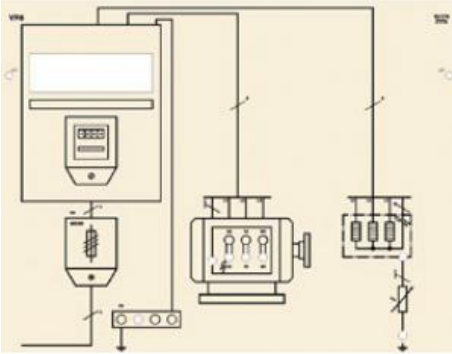

Date d'édition : 25.12.2024

Ref : 9-2414118-000-10-0

**Masque VP 8 Tension de contact dangereuse par mise à la terre**

**non conforme, avec 2 prises de terre sur le système TT**

VP 8 Mask:TT-System, Dangerous voltage due to non permissible grounding with 2 ground electrodes