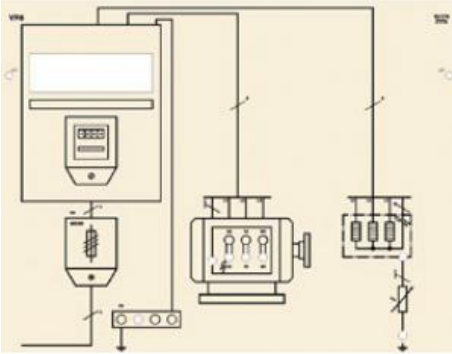

Date d'édition : 12.04.2025

Ref : 9-2414118-000-10-0

Masque VP 8 Tension de contact dangereuse par mise à la terre

non conforme, avec 2 prises de terre sur le système TT

VP 8 Mask: TT-System, Dangerous voltage due to non permissible grounding with 2 ground electrodes