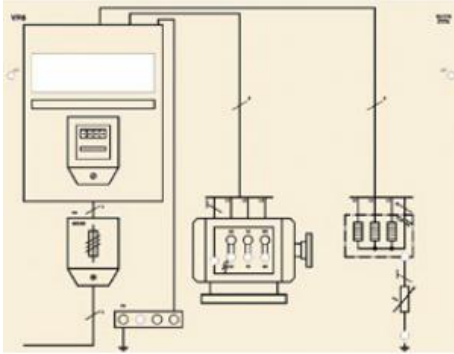

Date d'édition : 28.05.2026

Ref : 9-2414118-000-10-0

Masque VP 8 Tension de contact dangereuse par mise à la terre

non conforme, avec 2 prises de terre sur le système TT

VP 8 Mask: TT-System, Dangerous voltage due to non permissible grounding with 2 ground electrodes