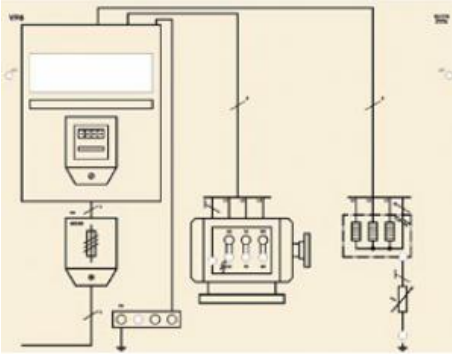

Date d'édition : 07.05.2026

Ref : 9-2414118-000-10-0

Masque VP 8 Tension de contact dangereuse par mise à la terre

non conforme, avec 2 prises de terre sur le système TT

VP 8 Mask:TT-System, Dangerous voltage due to non permissible grounding with 2 ground electrodes