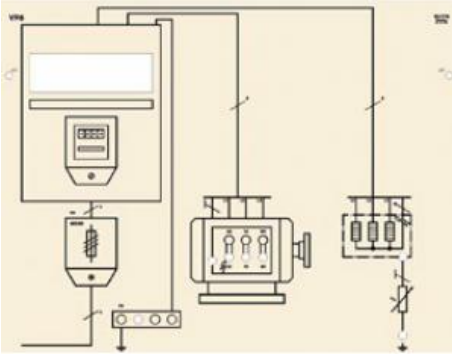

Date d'édition : 17.06.2026

Ref : 9-2414118-000-10-0

Masque VP 8 Tension de contact dangereuse par mise à la terre

non conforme, avec 2 prises de terre sur le système TT

VP 8 Mask:TT-System, Dangerous voltage due to non permissible grounding with 2 ground electrodes