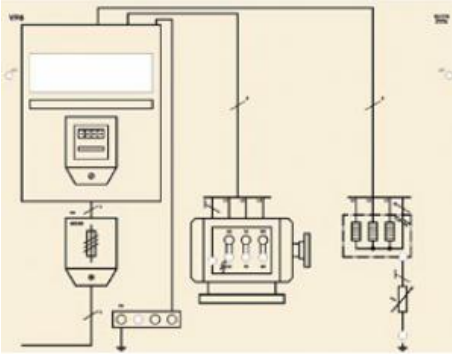

Date d'édition : 08.07.2026

Ref : 9-2414118-000-10-0

Masque VP 8 Tension de contact dangereuse par mise à la terre

non conforme, avec 2 prises de terre sur le système TT

VP 8 Mask:TT-System, Dangerous voltage due to non permissible grounding with 2 ground electrodes