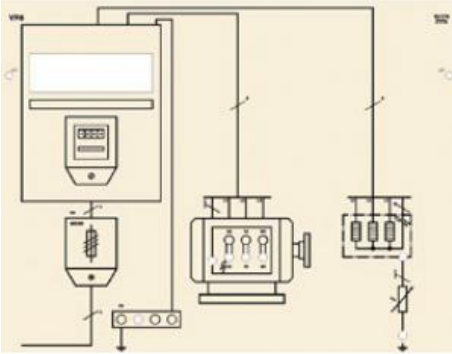

Date d'édition : 03.03.2025

Ref : 9-2414118-000-10-0

Masque VP 8 Tension de contact dangereuse par mise à la terre

non conforme, avec 2 prises de terre sur le système TT

VP 8 Mask:TT-System, Dangerous voltage due to non permissible grounding with 2 ground electrodes