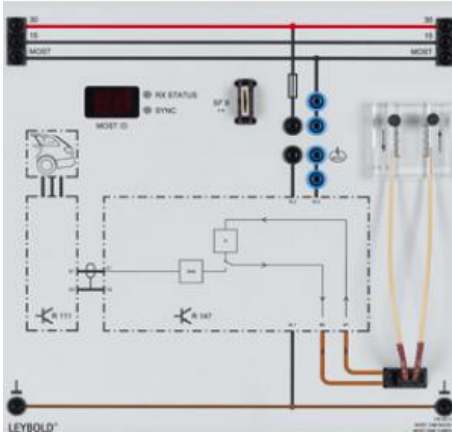

Date d'édition : 04.05.2026

Ref : 7402014

Module MOST radio

Radio numérique pour intégration dans la bague MOST avec indicateur d'adresse numérique et prise de câble à fibre optique d'origine.

Le système vérifie en permanence si l'émetteur DAB est également reçu en tant que signal analogique et passe automatiquement à l'émetteur le plus puissant.