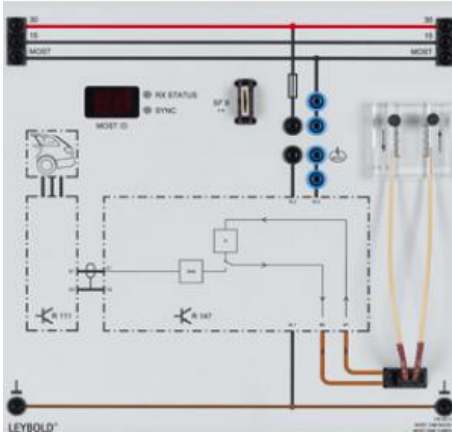

Date d'édition : 06.04.2026

Ref : 7402014

Module MOST radio

Radio numérique pour intégration dans la bague MOST avec indicateur d'adresse numérique et prise de câble à fibre optique d'origine.

Le système vérifie en permanence si l'émetteur DAB est également reçu en tant que signal analogique et passe automatiquement à l'émetteur le plus puissant.