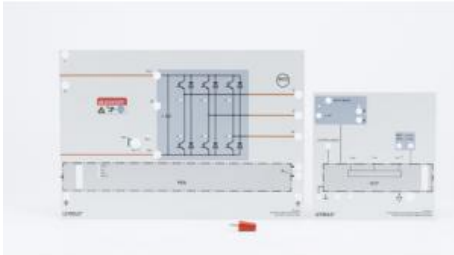

Date d'édition : 04.05.2026

**Ref : 739943**

**Set of masks Hybrid drive**

Jeu de 2 masques à placer sur le convertisseur universel 735 297 et sur l'unité de commande Commutation par bloc 735 292 pour visualiser l'électronique de puissance d'un véhicule hybride.