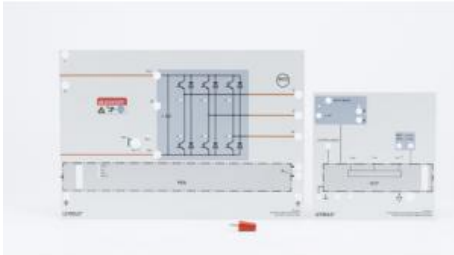

Date d'édition : 06.04.2026

**Ref : 739943**

**Set of masks Hybrid drive**

Jeu de 2 masques à placer sur le convertisseur universel 735 297 et sur l'unité de commande Commutation par bloc 735 292 pour visualiser l'électronique de puissance d'un véhicule hybride.