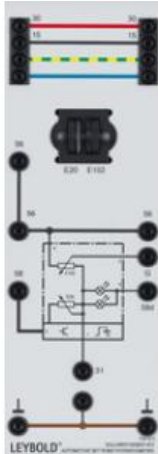

Date d'édition : 11.04.2026

Ref : 739573

Potentiomètre valeur consigne portée des phares

Pour le réglage manuel de la portée des phares et de la luminosité de l'éclairage des instruments et commutateurs.