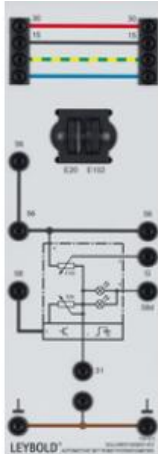

Date d'édition : 03.03.2025

Ref : 739573

Potentiomètre valeur consigne portée des phares

Pour le réglage manuel de la portée des phares et de la luminosité de l'éclairage des instruments et commutateurs.