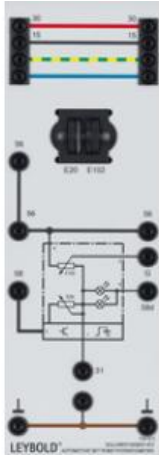

Date d'édition : 19.06.2026

Ref : 739573

Potentiomètre valeur consigne portée des phares

Pour le réglage manuel de la portée des phares et de la luminosité de l'éclairage des instruments et commutateurs.