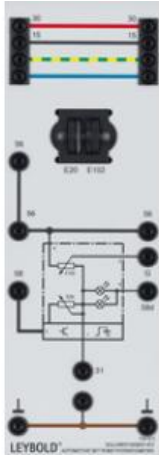

Date d'édition : 03.05.2026

Ref : 739573

Potentiomètre valeur consigne portée des phares

Pour le réglage manuel de la portée des phares et de la luminosité de l'éclairage des instruments et commutateurs.