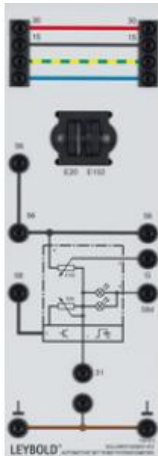

Date d'édition : 21.11.2024

Ref : 739573

Potentiomètre valeur consigne portée des phares

Pour le réglage manuel de la portée des phares et de la luminosité de l'éclairage des instruments et commutateurs.