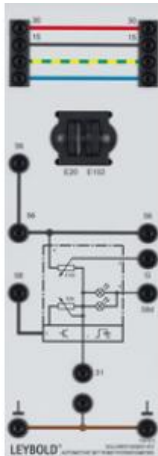

Date d'édition : 12.04.2025

Ref : 739573

Potentiomètre valeur consigne portée des phares

Pour le réglage manuel de la portée des phares et de la luminosité de l'éclairage des instruments et commutateurs.