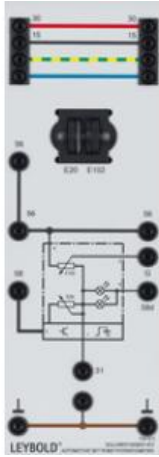

Date d'édition : 25.12.2024

Ref : 739573

Potentiomètre valeur consigne portée des phares

Pour le réglage manuel de la portée des phares et de la luminosité de l'éclairage des instruments et commutateurs.