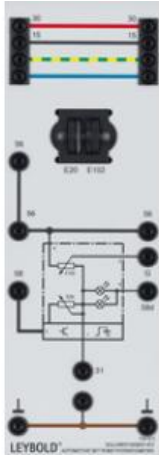

Date d'édition : 30.05.2026

Ref : 739573

Potentiomètre valeur consigne portée des phares

Pour le réglage manuel de la portée des phares et de la luminosité de l'éclairage des instruments et commutateurs.