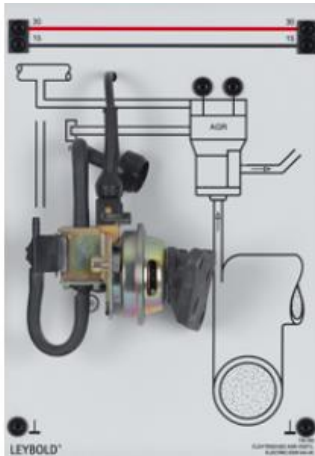

Date d'édition : 03.05.2026

Ref : 739255

Vanne EGR automobile

Vanne électrique de recirculation des gaz d'échappement (EGR) pour les calculateurs Motronic.
Raccordement sur la face arrière par deux câbles de connexion à 7 voies.