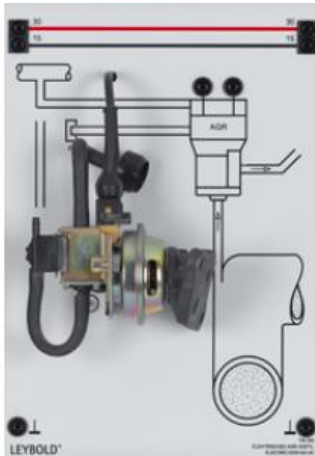

Date d'édition : 27.01.2025

Ref : 739255

Vanne EGR automobile

Vanne électrique de recirculation des gaz d'échappement (EGR) pour les calculateurs Motronic.  
Raccordement sur la face arrière par deux câbles de connexion à 7 voies.