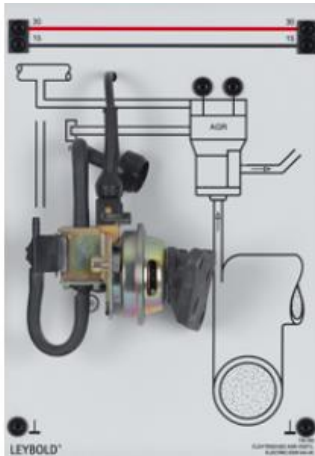

Date d'édition : 11.04.2026

Ref : 739255

Vanne EGR automobile

Vanne électrique de recirculation des gaz d'échappement (EGR) pour les calculateurs Motronic.  
Raccordement sur la face arrière par deux câbles de connexion à 7 voies.