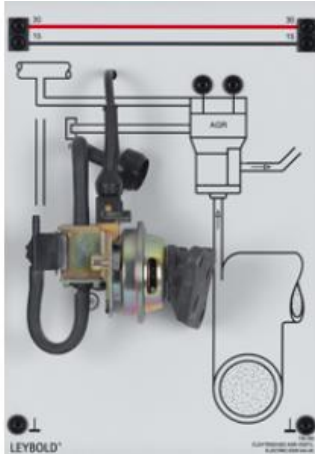

Date d'édition : 11.04.2026

Ref : 739255

Vanne EGR automobile

Vanne électrique de recirculation des gaz d'échappement (EGR) pour les calculateurs Motronic.  
Raccordement sur la face arrière par deux câbles de connexion à 7 voies.