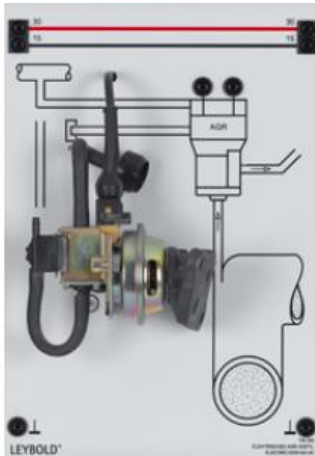

Date d'édition : 25.12.2024

Ref : 739255

Vanne EGR automobile

Vanne électrique de recirculation des gaz d'échappement (EGR) pour les calculateurs Motronic.
Raccordement sur la face arrière par deux câbles de connexion à 7 voies.