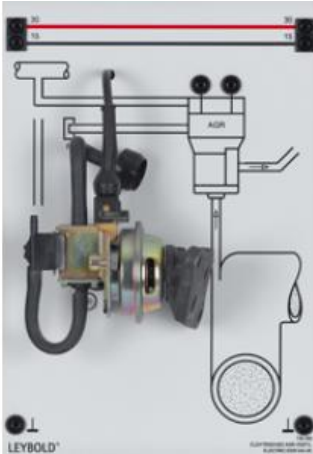

Date d'édition : 03.03.2025

Ref : 739255

Vanne EGR automobile

Vanne électrique de recirculation des gaz d'échappement (EGR) pour les calculateurs Motronic.
Raccordement sur la face arrière par deux câbles de connexion à 7 voies.