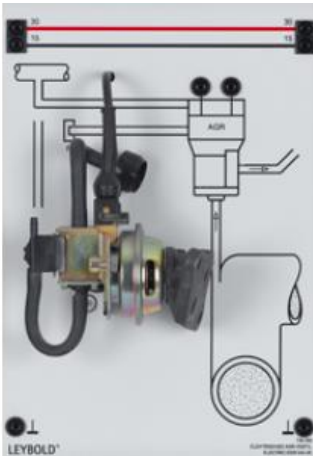

Date d'édition : 09.07.2026

Ref : 739255

Vanne EGR automobile

Vanne électrique de recirculation des gaz d'échappement (EGR) pour les calculateurs Motronic.
Raccordement sur la face arrière par deux câbles de connexion à 7 voies.