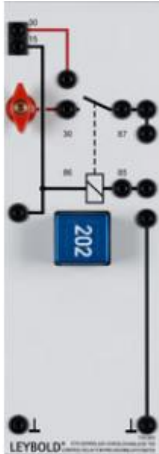

Date d'édition : 03.05.2026

Ref : 738963

Relais de commande de préchauffage TDI

Pour la mise en circuit du système de préchauffage