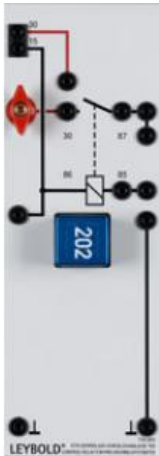

Date d'édition : 02.11.2025

**Ref : 738963**

**Relais de commande de préchauffage TDI**

**Pour la mise en circuit du système de préchauffage**