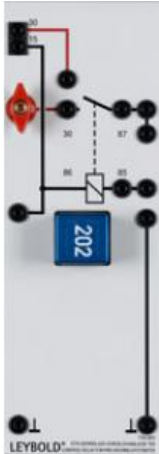

Date d'édition : 12.04.2025

Ref : 738963

Relais de commande de préchauffage TDI

Pour la mise en circuit du système de préchauffage