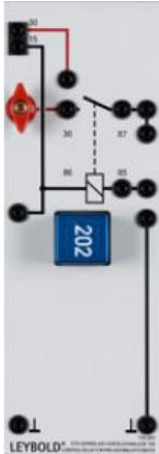

Date d'édition : 03.03.2025

Ref : 738963

Relais de commande de préchauffage TDI

Pour la mise en circuit du système de préchauffage