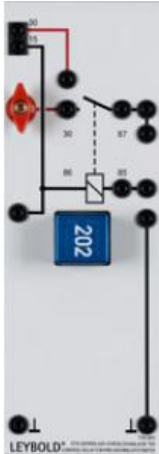

Date d'édition : 25.12.2024

Ref : 738963

Relais de commande de préchauffage TDI

Pour la mise en circuit du système de préchauffage