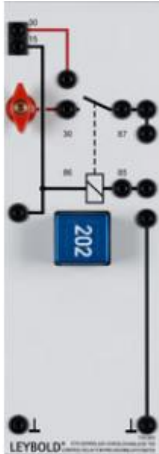

Date d'édition : 19.06.2026

Ref : 738963

Relais de commande de préchauffage TDI

Pour la mise en circuit du système de préchauffage