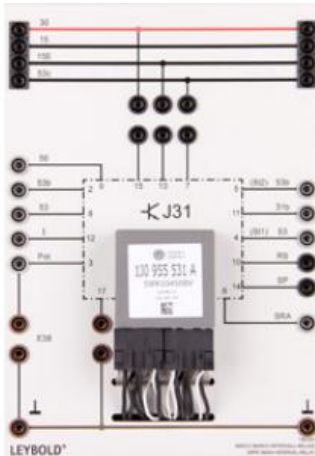

Date d'édition : 04.05.2026

Ref : 738831

Relais de lavage/balayage avec fonctionnement intermittent

Pour le fonctionnement des essuie-glaces avec capteur de pluie. Utilisation d'un dispositif électronique supplémentaire dans le circuit des essuie-glaces.