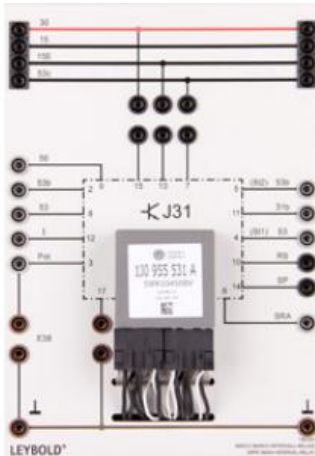

Date d'édition : 06.04.2026

Ref : 738831

Relais de lavage/balayage avec fonctionnement intermittent

Pour le fonctionnement des essuie-glaces avec capteur de pluie. Utilisation d'un dispositif électronique supplémentaire dans le circuit des essuie-glaces.