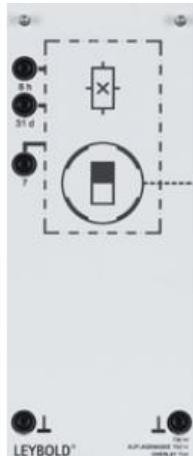

Date d'édition : 06.04.2026

Ref : 73854

Masque TZ-H

Pour le raccord allumage par bobine (738 47) ; permet la connexion des composants du système d'allumage TZ-H selon le schéma électrique et la détermination des points de mesure.