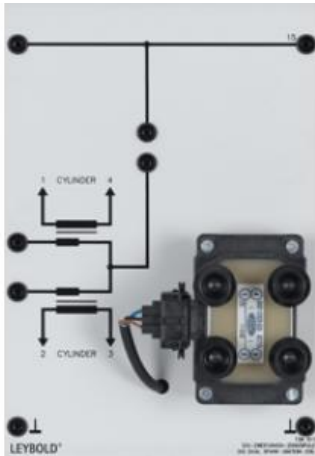

Date d'édition : 25.12.2024

Ref : 738517

Bobine d'allumage double étincelle (DIS)

Bobine d'allumage à double étincelle pour la production de 2 étincelles pour chacune des paires de cylindres 1 et 4 ainsi que 2 et 3.