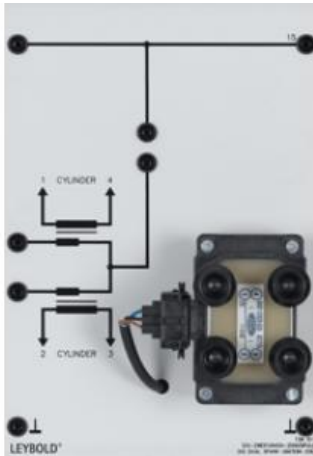

Date d'édition : 17.06.2026

Ref : 738517

**Bobine d'allumage double étincelle (DIS)**

Bobine d'allumage à double étincelle pour la production de 2 étincelles pour chacune des paires de cylindres 1 et 4 ainsi que 2 et 3.