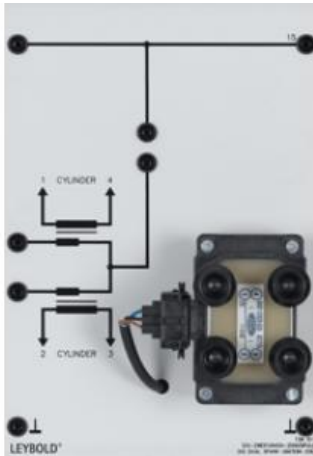

Date d'édition : 25.05.2026

Ref : 738517

**Bobine d'allumage double étincelle (DIS)**

Bobine d'allumage à double étincelle pour la production de 2 étincelles pour chacune des paires de cylindres 1 et 4 ainsi que 2 et 3.