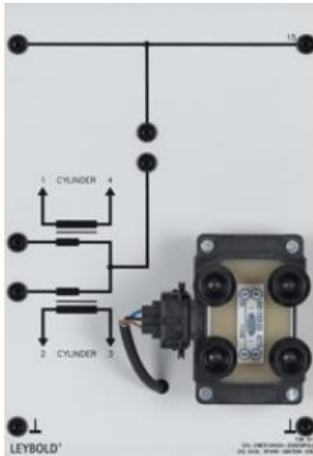

Date d'édition : 27.01.2025

Ref : 738517

Bobine d'allumage double étincelle (DIS)

Bobine d'allumage à double étincelle pour la production de 2 étincelles pour chacune des paires de cylindres 1 et 4 ainsi que 2 et 3.