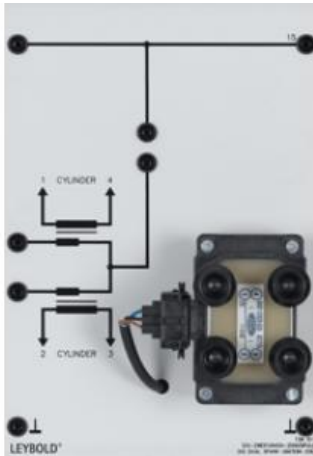

Date d'édition : 03.05.2026

Ref : 738517

Bobine d'allumage double étincelle (DIS)

Bobine d'allumage à double étincelle pour la production de 2 étincelles pour chacune des paires de cylindres 1 et 4 ainsi que 2 et 3.