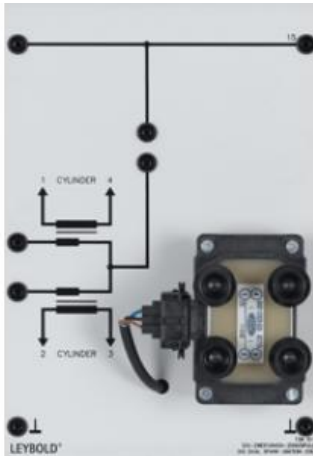

Date d'édition : 12.04.2025

Ref : 738517

**Bobine d'allumage double étincelle (DIS)**

Bobine d'allumage à double étincelle pour la production de 2 étincelles pour chacune des paires de cylindres 1 et 4 ainsi que 2 et 3.