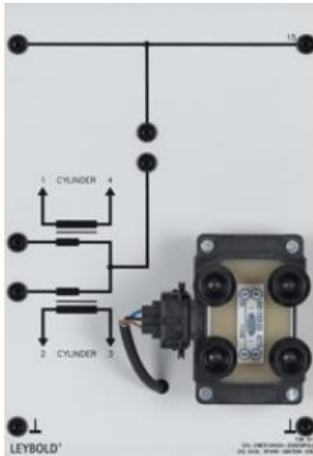

Date d'édition : 02.11.2025

Ref : 738517

**Bobine d'allumage double étincelle (DIS)**

Bobine d'allumage à double étincelle pour la production de 2 étincelles pour chacune des paires de cylindres 1 et 4 ainsi que 2 et 3.