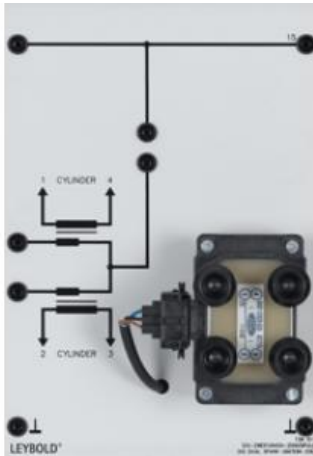

Date d'édition : 11.04.2026

Ref : 738517

Bobine d'allumage double étincelle (DIS)

Bobine d'allumage à double étincelle pour la production de 2 étincelles pour chacune des paires de cylindres 1 et 4 ainsi que 2 et 3.