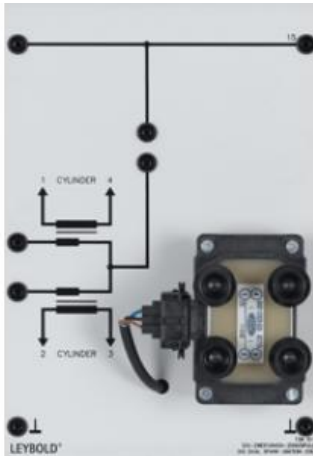

Date d'édition : 21.11.2024

Ref : 738517

**Bobine d'allumage double étincelle (DIS)**

Bobine d'allumage à double étincelle pour la production de 2 étincelles pour chacune des paires de cylindres 1 et 4 ainsi que 2 et 3.