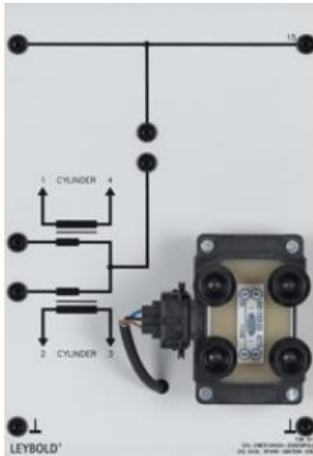

Date d'édition : 03.03.2025

Ref : 738517

Bobine d'allumage double étincelle (DIS)

Bobine d'allumage à double étincelle pour la production de 2 étincelles pour chacune des paires de cylindres 1 et 4 ainsi que 2 et 3.