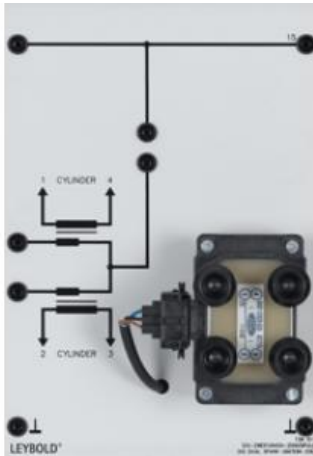

Date d'édition : 09.07.2026

Ref : 738517

Bobine d'allumage double étincelle (DIS)

Bobine d'allumage à double étincelle pour la production de 2 étincelles pour chacune des paires de cylindres 1 et 4 ainsi que 2 et 3.