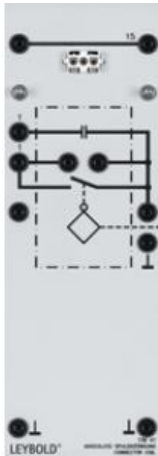

Date d'édition : 04.05.2026

Ref : 73847

Raccord allumage par bobine

Pour connecter le distributeur d'allumage à la bobine d'allumage ou au bloc électronique pour allumage transistorisé et pour mesurer différents paramètres électriques.