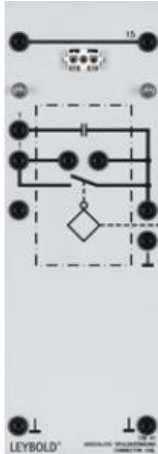

Date d'édition : 06.04.2026

Ref : 73847

Raccord allumage par bobine

Pour connecter le distributeur d'allumage à la bobine d'allumage ou au bloc électronique pour allumage transistorisé et pour mesurer différents paramètres électriques.