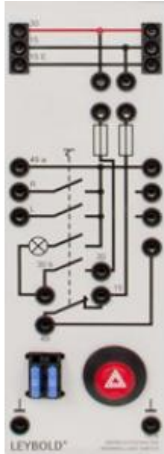

Date d'édition : 03.03.2025

Ref : 73838

Interrupteur feux de détresse . Avec voyant de contrôle.

Avec témoin lumineux (à combiner au relais clignotant 73837). Les fusibles de rechange sont disponibles sous le numéro d'article 6890813 disponible,

Caractéristiques techniques :

- Ampoule : 1,2 W / W 2 x 4,6 d
- Fusibles : 2 x 15 A

En option:

Les fusibles de rechange sont disponibles sous le numéro d'article 6890813 disponible,