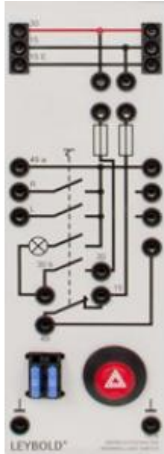

Date d'édition : 25.12.2024

Ref : 73838

Interrupteur feux de détresse . Avec voyant de contrôle.

Avec témoin lumineux (à combiner au relais clignotant 73837). Les fusibles de rechange sont disponibles sous le numéro d'article 6890813 disponible,

Caractéristiques techniques :

- Ampoule : 1,2 W / W 2 x 4,6 d
- Fusibles : 2 x 15 A

En option:

Les fusibles de rechange sont disponibles sous le numéro d'article 6890813 disponible,