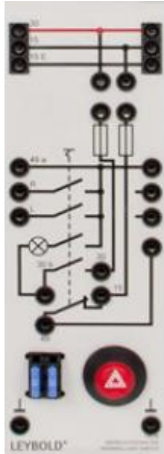

Date d'édition : 12.04.2025

Ref : 73838

Interrupteur feux de détresse . Avec voyant de contrôle.

Avec témoin lumineux (à combiner au relais clignotant 73837). Les fusibles de rechange sont disponibles sous le numéro d'article 6890813 disponible,

Caractéristiques techniques :

- Ampoule : 1,2 W / W 2 x 4,6 d
- Fusibles : 2 x 15 A

En option:

Les fusibles de rechange sont disponibles sous le numéro d'article 6890813 disponible,