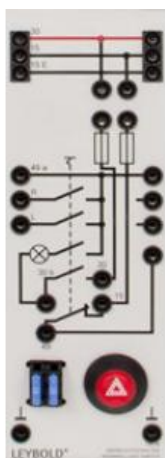

Date d'édition : 19.06.2026

Ref : 73838

Interrupteur feux de détresse . Avec voyant de contrôle.

Avec témoin lumineux (à combiner au relais clignotant 73837). Les fusibles de rechange sont disponibles sous le numéro d'article 6890813 disponible,

Caractéristiques techniques :

- Ampoule : 1,2 W / W 2 x 4,6 d
- Fusibles : 2 x 15 A

En option:

Les fusibles de rechange sont disponibles sous le numéro d'article 6890813 disponible,