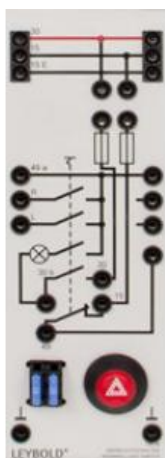

Date d'édition : 30.05.2026

Ref : 73838

Interrupteur feux de détresse . Avec voyant de contrôle.

Avec témoin lumineux (à combiner au relais clignotant 73837). Les fusibles de rechange sont disponibles sous le numéro d'article 6890813 disponible,

Caractéristiques techniques :

- Ampoule : 1,2 W / W 2 x 4,6 d
- Fusibles : 2 x 15 A

En option:

Les fusibles de rechange sont disponibles sous le numéro d'article 6890813 disponible,