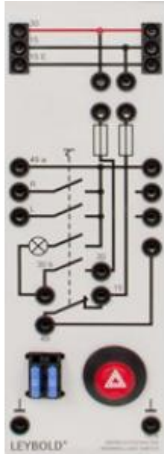

Date d'édition : 03.05.2026

Ref : 73838

Interrupteur feux de détresse . Avec voyant de contrôle.

Avec témoin lumineux (à combiner au relais clignotant 73837). Les fusibles de rechange sont disponibles sous le numéro d'article 6890813 disponible,

Caractéristiques techniques :

- Ampoule : 1,2 W / W 2 x 4,6 d
- Fusibles : 2 x 15 A

En option:

Les fusibles de rechange sont disponibles sous le numéro d'article 6890813 disponible,