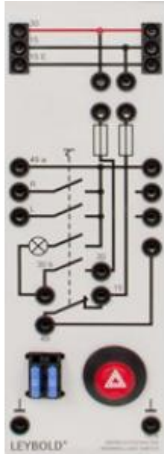

Date d'édition : 11.04.2026

Ref : 73838

Interrupteur feux de détresse . Avec voyant de contrôle.

Avec témoin lumineux (à combiner au relais clignotant 73837). Les fusibles de rechange sont disponibles sous le numéro d'article 6890813 disponible,

Caractéristiques techniques :

- Ampoule : 1,2 W / W 2 x 4,6 d
- Fusibles : 2 x 15 A

En option:

Les fusibles de rechange sont disponibles sous le numéro d'article 6890813 disponible,