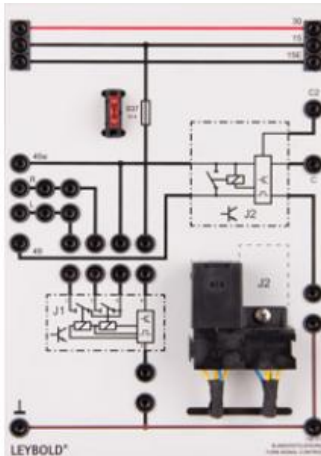

Date d'édition : 12.04.2025

Ref : 738373

Unité de commande des clignotants

Plaque de connexion d'un relais de clignotants d'une commande conventionnelle de clignotants. 4 clignotants ou 4 clignotants plus deux clignotants latéraux à LED du véhicule principal peuvent être raccordés ainsi que deux clignotants remorque supplémentaires. Le relais dispose de deux sorties C et C2 séparées pour la commande des témoins lumineux des clignotants et des clignotants de la remorque sur la plaque Témoins lumineux 738151 . L'unité dispose d'un slot supplémentaire et permet ainsi le branchement du calculateur Clignotants confort 738372 .

Caractéristiques techniques :

- Tension de service : 12 - 15 V CC
- Puissance maximale : 6 x 21 W
- Version 2+1x21 W (6x21 W)

Matériel livré :

- Appareil TPS Unité de commande des clignotants

En option:

- Le calculateur Clignotants confort 738 372 n'est pas inclus au matériel livré !
- Fusibles de rechange disponibles sous la référence 6890813 .