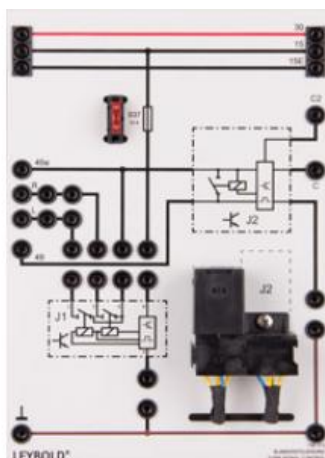

Date d'édition : 08.07.2026

Ref : 738373

Unité de commande des clignotants

Plaque de connexion d'un relais de clignotants d'une commande conventionnelle de clignotants. 4 clignotants ou 4 clignotants plus deux clignotants latéraux à LED du véhicule principal peuvent être raccordés ainsi que deux clignotants remorque supplémentaires. Le relais dispose de deux sorties C et C2 séparées pour la commande des témoins lumineux des clignotants et des clignotants de la remorque sur la plaque Témoins lumineux 738151 . L'unité dispose d'un slot supplémentaire et permet ainsi le branchement du calculateur Clignotants confort 738372 .

Caractéristiques techniques :

- Tension de service : 12 - 15 V CC
- Puissance maximale : 6 x 21 W
- Version 2+1x21 W (6x21 W)

Matériel livré :

- Appareil TPS Unité de commande des clignotants

En option:

- Le calculateur Clignotants confort 738 372 n'est pas inclus au matériel livré !
- Fusibles de rechange disponibles sous la référence 6890813 .