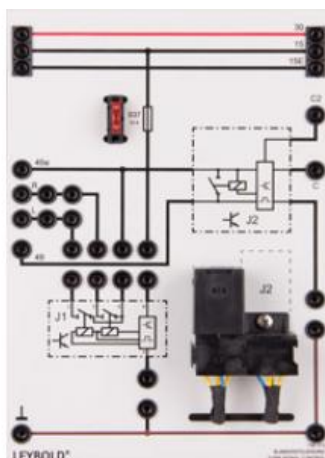

Date d'édition : 11.04.2026

Ref : 738373

Unité de commande des clignotants

Plaque de connexion d'un relais de clignotants d'une commande conventionnelle de clignotants. 4 clignotants ou 4 clignotants plus deux clignotants latéraux à LED du véhicule principal peuvent être raccordés ainsi que deux clignotants remorque supplémentaires. Le relais dispose de deux sorties C et C2 séparées pour la commande des témoins lumineux des clignotants et des clignotants de la remorque sur la plaque Témoins lumineux 738151 . L'unité dispose d'un slot supplémentaire et permet ainsi le branchement du calculateur Clignotants confort 738372 .

Caractéristiques techniques :

- Tension de service : 12 - 15 V CC
- Puissance maximale : 6 x 21 W
- Version 2+1x21 W (6x21 W)

Matériel livré :

- Appareil TPS Unité de commande des clignotants

En option:

- Le calculateur Clignotants confort 738 372 n'est pas inclus au matériel livré !
- Fusibles de rechange disponibles sous la référence 6890813 .