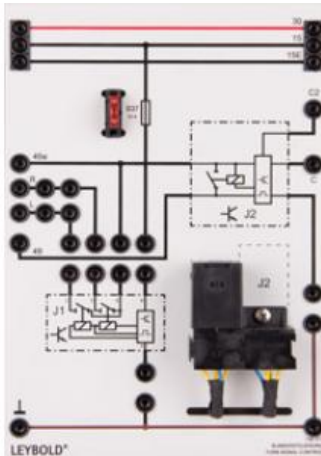

Date d'édition : 21.03.2026

Ref : 738373

Unité de commande des clignotants

Plaque de connexion d'un relais de clignotants d'une commande conventionnelle de clignotants. 4 clignotants ou 4 clignotants plus deux clignotants latéraux à LED du véhicule principal peuvent être raccordés ainsi que deux clignotants remorque supplémentaires. Le relais dispose de deux sorties C et C2 séparées pour la commande des témoins lumineux des clignotants et des clignotants de la remorque sur la plaque Témoins lumineux 738151 . L'unité dispose d'un slot supplémentaire et permet ainsi le branchement du calculateur Clignotants confort 738372 .

Caractéristiques techniques :

- Tension de service : 12 - 15 V CC
- Puissance maximale : 6 x 21 W
- Version 2+1x21 W (6x21 W)

Matériel livré :

- Appareil TPS Unité de commande des clignotants

En option:

- Le calculateur Clignotants confort 738 372 n'est pas inclus au matériel livré !
- Fusibles de rechange disponibles sous la référence 6890813 .