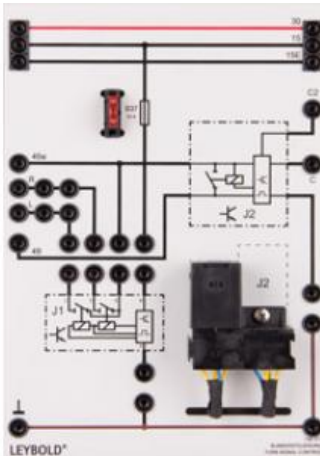

Date d'édition : 03.05.2026

Ref : 738373

Unité de commande des clignotants

Plaque de connexion d'un relais de clignotants d'une commande conventionnelle de clignotants. 4 clignotants ou 4 clignotants plus deux clignotants latéraux à LED du véhicule principal peuvent être raccordés ainsi que deux clignotants remorque supplémentaires. Le relais dispose de deux sorties C et C2 séparées pour la commande des témoins lumineux des clignotants et des clignotants de la remorque sur la plaque Témoins lumineux 738151 . L'unité dispose d'un slot supplémentaire et permet ainsi le branchement du calculateur Clignotants confort 738372 .

Caractéristiques techniques :

- Tension de service : 12 - 15 V CC
- Puissance maximale : 6 x 21 W
- Version 2+1x21 W (6x21 W)

Matériel livré :

- Appareil TPS Unité de commande des clignotants

En option:

- Le calculateur Clignotants confort 738 372 n'est pas inclus au matériel livré !
- Fusibles de rechange disponibles sous la référence 6890813 .