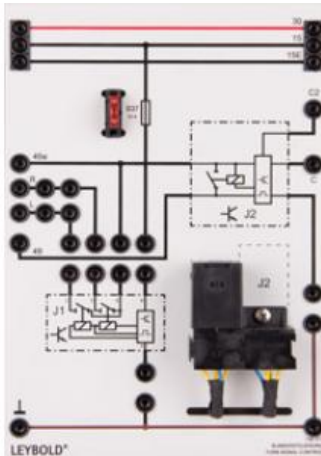

Date d'édition : 03.03.2025

Ref : 738373

Unité de commande des clignotants

Plaque de connexion d'un relais de clignotants d'une commande conventionnelle de clignotants. 4 clignotants ou 4 clignotants plus deux clignotants latéraux à LED du véhicule principal peuvent être raccordés ainsi que deux clignotants remorque supplémentaires. Le relais dispose de deux sorties C et C2 séparées pour la commande des témoins lumineux des clignotants et des clignotants de la remorque sur la plaque Témoins lumineux 738151 . L'unité dispose d'un slot supplémentaire et permet ainsi le branchement du calculateur Clignotants confort 738372 .

Caractéristiques techniques :

- Tension de service : 12 - 15 V CC
- Puissance maximale : 6 x 21 W
- Version 2+1x21 W (6x21 W)

Matériel livré :

- Appareil TPS Unité de commande des clignotants

En option:

- Le calculateur Clignotants confort 738 372 n'est pas inclus au matériel livré !
- Fusibles de rechange disponibles sous la référence 6890813 .