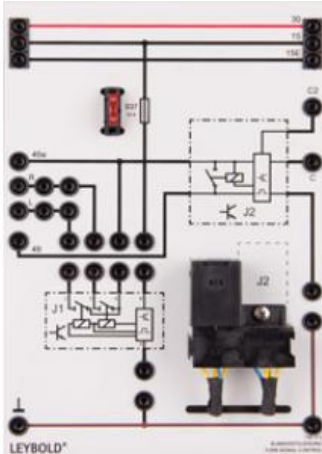

Date d'édition : 21.11.2024

Ref : 738373

Unité de commande des clignotants

Plaque de connexion d'un relais de clignotants d'une commande conventionnelle de clignotants. 4 clignotants ou 4 clignotants plus deux clignotants latéraux à LED du véhicule principal peuvent être raccordés ainsi que deux clignotants remorque supplémentaires. Le relais dispose de deux sorties C et C2 séparées pour la commande des témoins lumineux des clignotants et des clignotants de la remorque sur la plaque Témoins lumineux 738151 . L'unité dispose d'un slot supplémentaire et permet ainsi le branchement du calculateur Clignotants confort 738372 .

Caractéristiques techniques :

- Tension de service : 12 - 15 V CC
- Puissance maximale : 6 x 21 W
- Version 2+1x21 W (6x21 W)

Matériel livré :

- Appareil TPS Unité de commande des clignotants

En option:

- Le calculateur Clignotants confort 738 372 n'est pas inclus au matériel livré !
- Fusibles de rechange disponibles sous la référence 6890813 .