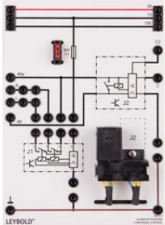

Date d'édition : 12.04.2025

Ref : 738372

Relai pour centrale clignotant, complément réf. 738373

Calculateur à utiliser en complément de l'unité de commande des clignotants, 738373.

Ce calculateur permet d'intégrer ultérieurement une fonction confort aux commandes de clignotants conventionnelles. Il suffit d'actionner une seule fois la manette des clignotants pour que le véhicule clignote 3 fois, même si la manette est relâchée avant.

Caractéristiques techniques :

- Tension de service : 12 - 15 V CC

Matériel livré :

- Calculateur
- Instructions de montage

Options

Ref : 738373

Unité de commande des clignotants

Plaque de connexion d'un relais de clignotants d'une commande conventionnelle de clignotants. 4 clignotants ou 4 clignotants plus deux clignotants latéraux à LED du véhicule principal peuvent être raccordés ainsi que deux clignotants remorque supplémentaires. Le relais dispose de deux sorties C et C2 séparées pour la commande des témoins lumineux des clignotants et des clignotants de la remorque sur la plaque Témoins lumineux 738151 . L'unité dispose d'un slot supplémentaire et permet ainsi le branchement du calculateur Clignotants confort 738372 .

Caractéristiques techniques :

- Tension de service : 12 - 15 V CC
- Puissance maximale : 6 x 21 W
- Version 2+1x21 W (6x21 W)

SYSTEMES DIDACTIQUES s.a.r.l.

Savoie Hexapole - Actipole 3 - 242 Rue Maurice Herzog - F 73420 VIVIERS DU LAC