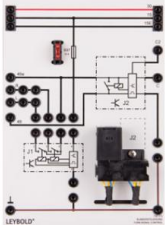

Date d'édition : 23.07.2025

Ref : 738372

Relai pour centrale clignotant, complément réf. 738373

Calculateur à utiliser en complément de l'unité de commande des clignotants, 738373.

Ce calculateur permet d'intégrer ultérieurement une fonction confort aux commandes de clignotants conventionnelles. Il suffit d'actionner une seule fois la manette des clignotants pour que le véhicule clignote 3 fois, même si la manette est relâchée avant.

Caractéristiques techniques :

- Tension de service : 12 - 15 V CC

Matériel livré :

- Calculateur
- Instructions de montage

Options

Ref : 738373

Unité de commande des clignotants

Plaque de connexion d'un relais de clignotants d'une commande conventionnelle de clignotants. 4 clignotants ou 4 clignotants plus deux clignotants latéraux à LED du véhicule principal peuvent être raccordés ainsi que deux clignotants remorque supplémentaires. Le relais dispose de deux sorties C et C2 séparées pour la commande des témoins lumineux des clignotants et des clignotants de la remorque sur la plaque Témoins lumineux 738151 . L'unité dispose d'un slot supplémentaire et permet ainsi le branchement du calculateur Clignotants confort 738372 .

Caractéristiques techniques :

- Tension de service : 12 - 15 V CC
- Puissance maximale : 6 x 21 W
- Version 2+1x21 W (6x21 W)

SYSTEMES DIDACTIQUES s.a.r.l.

Savoie Hexapole - Actipole 3 - 242 Rue Maurice Herzog - F 73420 VIVIERS DU LAC