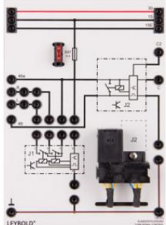

Date d'édition : 19.06.2026

Ref : 738372

Relai pour centrale clignotant, complément réf. 738373

Calculateur à utiliser en complément de l'unité de commande des clignotants, 738373.

Ce calculateur permet d'intégrer ultérieurement une fonction confort aux commandes de clignotants conventionnelles. Il suffit d'actionner une seule fois la manette des clignotants pour que le véhicule clignote 3 fois, même si la manette est relâchée avant.

Caractéristiques techniques :

- Tension de service : 12 - 15 V CC

Matériel livré :

- Calculateur
- Instructions de montage

Options

Ref : 738373

Unité de commande des clignotants

Plaque de connexion d'un relais de clignotants d'une commande conventionnelle de clignotants. 4 clignotants ou 4 clignotants plus deux clignotants latéraux à LED du véhicule principal peuvent être raccordés ainsi que deux clignotants remorque supplémentaires. Le relais dispose de deux sorties C et C2 séparées pour la commande des témoins lumineux des clignotants et des clignotants de la remorque sur la plaque Témoins lumineux 738151 . L'unité dispose d'un slot supplémentaire et permet ainsi le branchement du calculateur Clignotants confort 738372 .

Caractéristiques techniques :

- Tension de service : 12 - 15 V CC
- Puissance maximale : 6 x 21 W
- Version 2+1x21 W (6x21 W)

SYSTEMES DIDACTIQUES s.a.r.l.

Savoie Hexapole - Actipole 3 - 242 Rue Maurice Herzog - F 73420 VIVIERS DU LAC