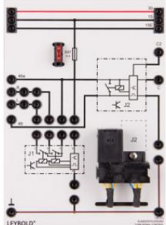

Date d'édition : 11.04.2026

Ref : 738372

Relai pour centrale clignotant, complément réf. 738373

Calculateur à utiliser en complément de l'unité de commande des clignotants, 738373.

Ce calculateur permet d'intégrer ultérieurement une fonction confort aux commandes de clignotants conventionnelles. Il suffit d'actionner une seule fois la manette des clignotants pour que le véhicule clignote 3 fois, même si la manette est relâchée avant.

Caractéristiques techniques :

- Tension de service : 12 - 15 V CC

Matériel livré :

- Calculateur
- Instructions de montage

Options

Ref : 738373

Unité de commande des clignotants

Plaque de connexion d'un relais de clignotants d'une commande conventionnelle de clignotants. 4 clignotants ou 4 clignotants plus deux clignotants latéraux à LED du véhicule principal peuvent être raccordés ainsi que deux clignotants remorque supplémentaires. Le relais dispose de deux sorties C et C2 séparées pour la commande des témoins lumineux des clignotants et des clignotants de la remorque sur la plaque Témoins lumineux 738151 . L'unité dispose d'un slot supplémentaire et permet ainsi le branchement du calculateur Clignotants confort 738372 .

Caractéristiques techniques :

- Tension de service : 12 - 15 V CC
- Puissance maximale : 6 x 21 W
- Version 2+1x21 W (6x21 W)

SYSTEMES DIDACTIQUES s.a.r.l.

Savoie Hexapole - Actipole 3 - 242 Rue Maurice Herzog - F 73420 VIVIERS DU LAC