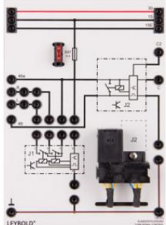

Date d'édition : 30.05.2026

Ref : 738372

Relai pour centrale clignotant, complément réf. 738373

Calculateur à utiliser en complément de l'unité de commande des clignotants, 738373.

Ce calculateur permet d'intégrer ultérieurement une fonction confort aux commandes de clignotants conventionnelles. Il suffit d'actionner une seule fois la manette des clignotants pour que le véhicule clignote 3 fois, même si la manette est relâchée avant.

Caractéristiques techniques :

- Tension de service : 12 - 15 V CC

Matériel livré :

- Calculateur
- Instructions de montage

Options

Ref : 738373

Unité de commande des clignotants

Plaque de connexion d'un relais de clignotants d'une commande conventionnelle de clignotants. 4 clignotants ou 4 clignotants plus deux clignotants latéraux à LED du véhicule principal peuvent être raccordés ainsi que deux clignotants remorque supplémentaires. Le relais dispose de deux sorties C et C2 séparées pour la commande des témoins lumineux des clignotants et des clignotants de la remorque sur la plaque Témoins lumineux 738151 . L'unité dispose d'un slot supplémentaire et permet ainsi le branchement du calculateur Clignotants confort 738372 .

Caractéristiques techniques :

- Tension de service : 12 - 15 V CC
- Puissance maximale : 6 x 21 W
- Version 2+1x21 W (6x21 W)

SYSTEMES DIDACTIQUES s.a.r.l.

Savoie Hexapole - Actipole 3 - 242 Rue Maurice Herzog - F 73420 VIVIERS DU LAC