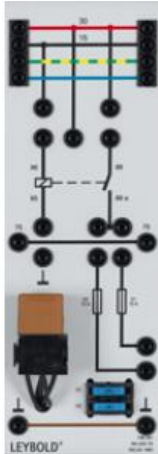

Date d'édition : 12.07.2026

Ref : 738291

Relais 1 contacteur 30A

Mise en circuit et hors circuit de phares et de systèmes.