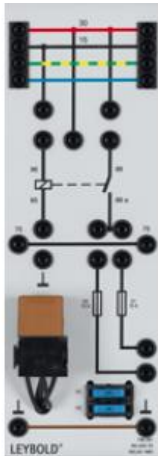

Date d'édition : 03.03.2025

Ref : 738291

Relais 1 contacteur 30A

Mise en circuit et hors circuit de phares et de systèmes.