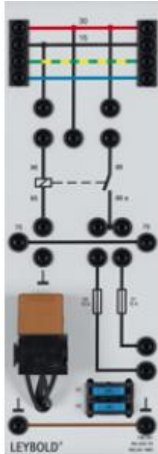

Date d'édition : 20.04.2026

Ref : 738291

Relais 1 contacteur 30A

Mise en circuit et hors circuit de phares et de systèmes.