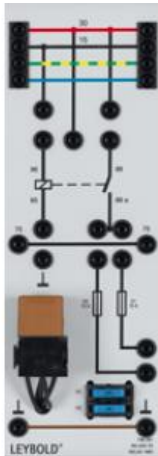

Date d'édition : 11.05.2026

Ref : 738291

Relais 1 contacteur 30A

Mise en circuit et hors circuit de phares et de systèmes.