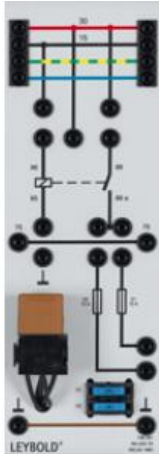

Date d'édition : 25.12.2024

Ref : 738291

Relais 1 contacteur 30A

Mise en circuit et hors circuit de phares et de systèmes.