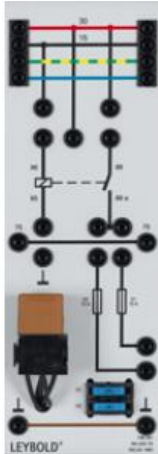

Date d'édition : 21.06.2026

Ref : 738291

Relais 1 contacteur 30A

Mise en circuit et hors circuit de phares et de systèmes.