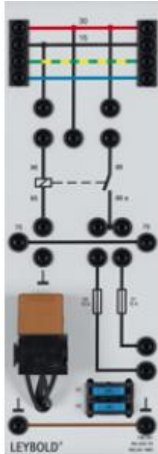

Date d'édition : 01.06.2026

Ref : 738291

Relais 1 contacteur 30A

Mise en circuit et hors circuit de phares et de systèmes.