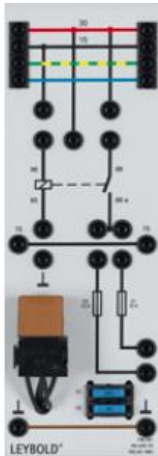

Date d'édition : 15.11.2024

Ref : 738291

Relais 1 contacteur 30A

Mise en circuit et hors circuit de phares et de systèmes.