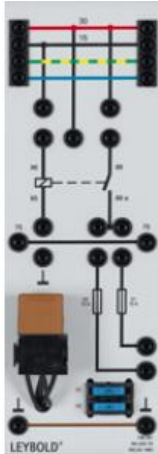

Date d'édition : 12.04.2025

Ref : 738291

Relais 1 contacteur 30A

Mise en circuit et hors circuit de phares et de systèmes.