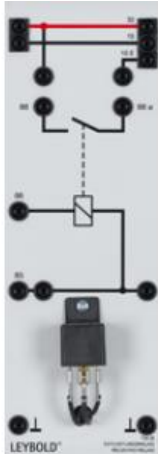

Date d'édition : 21.11.2024

Ref : 73828

Relais de délestage. 1 contacteur / 30 A

Commutation des feux de route ou de croisement en feux de position lors du démarrage

1 contacteur 30 A. Pour commuter de l'éclairage principal sur les feux de position pendant le démarrage.