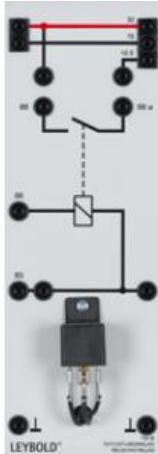

Date d'édition : 19.06.2026

Ref : 73828

Relais de délestage. 1 contacteur / 30 A

Commutation des feux de route ou de croisement en feux de position lors du démarrage

1 contacteur 30 A. Pour commuter de l'éclairage principal sur les feux de position pendant le démarrage.