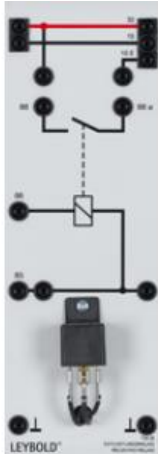

Date d'édition : 03.03.2025

Ref : 73828

Relais de délestage. 1 contacteur / 30 A

Commutation des feux de route ou de croisement en feux de position lors du démarrage

1 contacteur 30 A. Pour commuter de l'éclairage principal sur les feux de position pendant le démarrage.