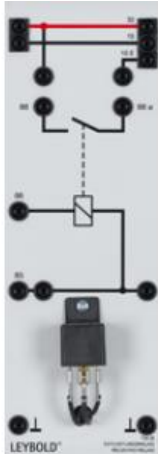

Date d'édition : 12.04.2025

Ref : 73828

Relais de délestage. 1 contacteur / 30 A

Commutation des feux de route ou de croisement en feux de position lors du démarrage

1 contacteur 30 A. Pour commuter de l'éclairage principal sur les feux de position pendant le démarrage.