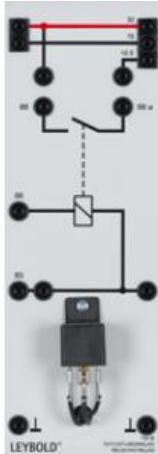

Date d'édition : 30.05.2026

Ref : 73828

Relais de délestage. 1 contacteur / 30 A

Commutation des feux de route ou de croisement en feux de position lors du démarrage

1 contacteur 30 A. Pour commuter de l'éclairage principal sur les feux de position pendant le démarrage.