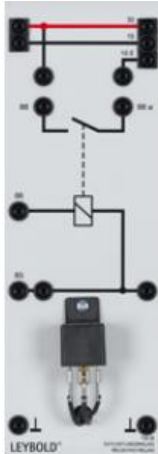

Date d'édition : 25.12.2024

Ref : 73828

Relais de délestage. 1 contacteur / 30 A

Commutation des feux de route ou de croisement en feux de position lors du démarrage

1 contacteur 30 A. Pour commuter de l'éclairage principal sur les feux de position pendant le démarrage.