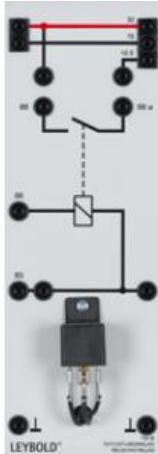

Date d'édition : 03.05.2026

Ref : 73828

Relais de délestage. 1 contacteur / 30 A

Commutation des feux de route ou de croisement en feux de position lors du démarrage

1 contacteur 30 A. Pour commuter de l'éclairage principal sur les feux de position pendant le démarrage.