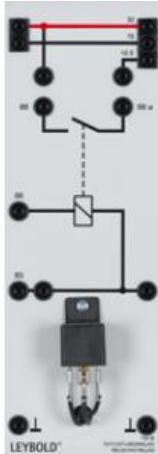

Date d'édition : 11.04.2026

Ref : 73828

Relais de délestage. 1 contacteur / 30 A

Commutation des feux de route ou de croisement en feux de position lors du démarrage

1 contacteur 30 A. Pour commuter de l'éclairage principal sur les feux de position pendant le démarrage.