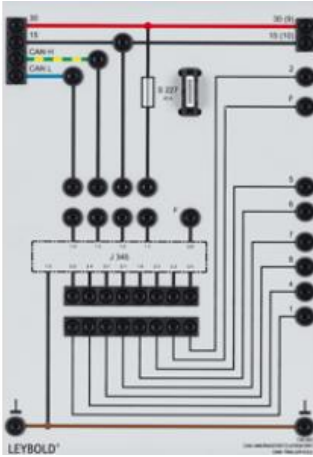

Date d'édition : 15.11.2024

Ref : 738263

Calculateur CAN pour prise remorque 13 voies

Calculateur pour la détection d'une remorque et pour la commande de son éclairage avec la prise remorque à 13 voies 738 251.

Avec fonctionnement en mode de secours intégré, commande discrète des feux de stop et désactivation automatique des feux antibrouillard arrière du véhicule tracteur.