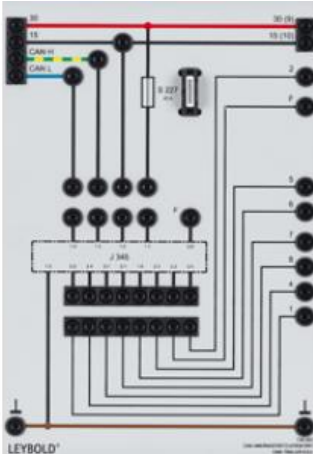

Date d'édition : 21.06.2026

Ref : 738263

Calculateur CAN pour prise remorque 13 voies

Calculateur pour la détection d'une remorque et pour la commande de son éclairage avec la prise remorque à 13 voies 738 251.

Avec fonctionnement en mode de secours intégré, commande discrète des feux de stop et désactivation automatique des feux antibrouillard arrière du véhicule tracteur.