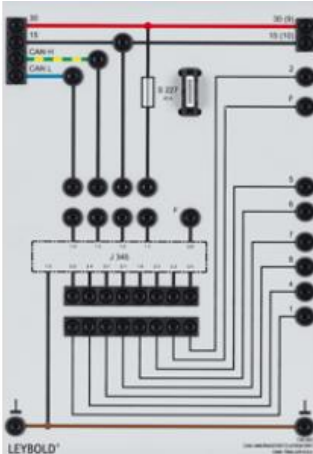

Date d'édition : 29.01.2025

Ref : 738263

Calculateur CAN pour prise remorque 13 voies

Calculateur pour la détection d'une remorque et pour la commande de son éclairage avec la prise remorque à 13 voies 738 251.

Avec fonctionnement en mode de secours intégré, commande discrète des feux de stop et désactivation automatique des feux antibrouillard arrière du véhicule tracteur.