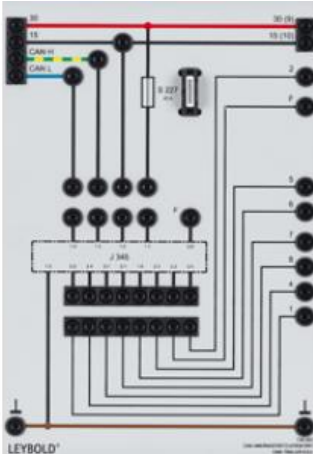

Date d'édition : 12.07.2026

Ref : 738263

Calculateur CAN pour prise remorque 13 voies

Calculateur pour la détection d'une remorque et pour la commande de son éclairage avec la prise remorque à 13 voies 738 251.

Avec fonctionnement en mode de secours intégré, commande discrète des feux de stop et désactivation automatique des feux antibrouillard arrière du véhicule tracteur.