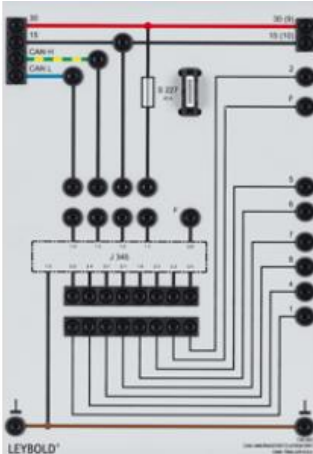

Date d'édition : 25.12.2024

Ref : 738263

Calculateur CAN pour prise remorque 13 voies

Calculateur pour la détection d'une remorque et pour la commande de son éclairage avec la prise remorque à 13 voies 738 251.

Avec fonctionnement en mode de secours intégré, commande discrète des feux de stop et désactivation automatique des feux antibrouillard arrière du véhicule tracteur.