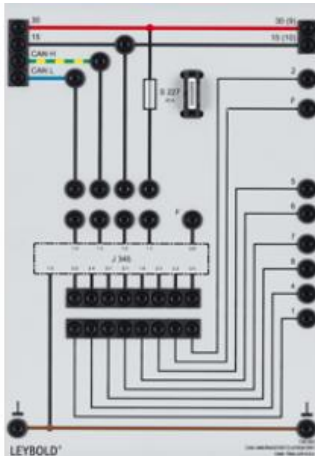

Date d'édition : 20.04.2026

Ref : 738263

Calculateur CAN pour prise remorque 13 voies

Calculateur pour la détection d'une remorque et pour la commande de son éclairage avec la prise remorque à 13 voies 738 251.

Avec fonctionnement en mode de secours intégré, commande discrète des feux de stop et désactivation automatique des feux antibrouillard arrière du véhicule tracteur.