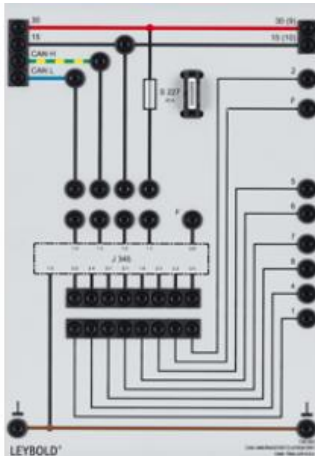

Date d'édition : 12.04.2025

Ref : 738263

Calculateur CAN pour prise remorque 13 voies

Calculateur pour la détection d'une remorque et pour la commande de son éclairage avec la prise remorque à 13 voies 738 251.

Avec fonctionnement en mode de secours intégré, commande discrète des feux de stop et désactivation automatique des feux antibrouillard arrière du véhicule tracteur.