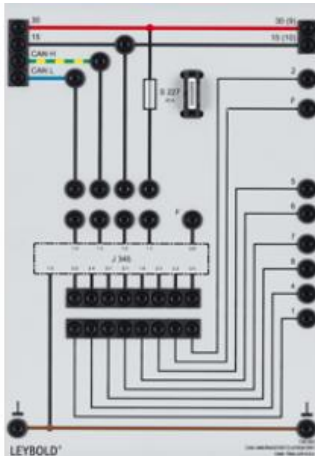

Date d'édition : 11.05.2026

Ref : 738263

Calculateur CAN pour prise remorque 13 voies

Calculateur pour la détection d'une remorque et pour la commande de son éclairage avec la prise remorque à 13 voies 738 251.

Avec fonctionnement en mode de secours intégré, commande discrète des feux de stop et désactivation automatique des feux antibrouillard arrière du véhicule tracteur.