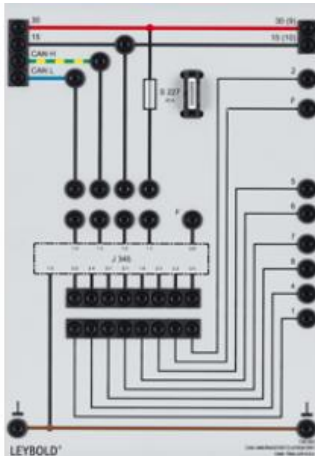

Date d'édition : 01.06.2026

Ref : 738263

Calculateur CAN pour prise remorque 13 voies

Calculateur pour la détection d'une remorque et pour la commande de son éclairage avec la prise remorque à 13 voies 738 251.

Avec fonctionnement en mode de secours intégré, commande discrète des feux de stop et désactivation automatique des feux antibrouillard arrière du véhicule tracteur.