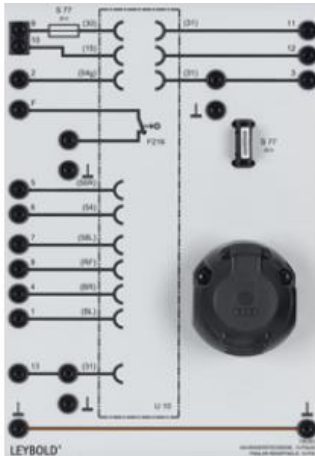

Date d'édition : 30.05.2026

Ref : 738251

Prise femelle 13 poles pour remorque

- Avec couvercle et connecteur à baïonnette pour le raccordement au véhicule tracteur
- Borne 30 (voie 9) sécurisée avec 25A
- Avec interrupteur pour désactivation des feux antibrouillard arrière
- Fils masse déconnectables séparément