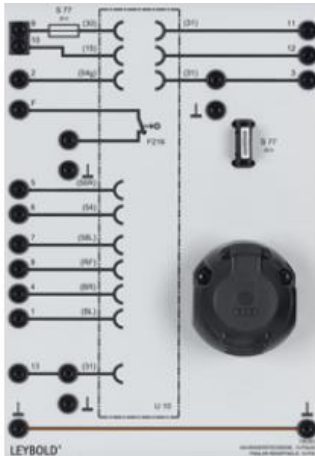

Date d'édition : 12.07.2026

Ref : 738251

Prise femelle 13 poles pour remorque

- Avec couvercle et connecteur à baïonnette pour le raccordement au véhicule tracteur
- Borne 30 (voie 9) sécurisée avec 25A
- Avec interrupteur pour désactivation des feux antibrouillard arrière
- Fils masse déconnectables séparément