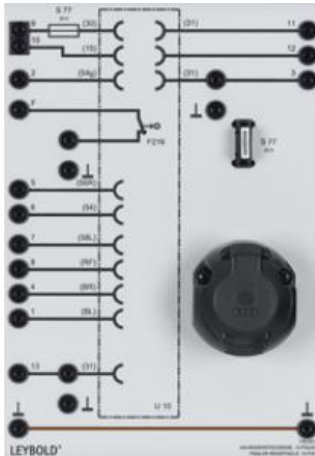

Date d'édition : 12.04.2025

Ref : 738251

Prise femelle 13 poles pour remorque

- Avec couvercle et connecteur à baïonnette pour le raccordement au véhicule tracteur
- Borne 30 (voie 9) sécurisée avec 25A
- Avec interrupteur pour désactivation des feux antibrouillard arrière
- Fils masse déconnectables séparément