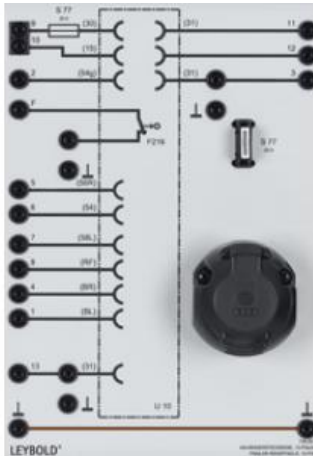

Date d'édition : 11.04.2026

Ref : 738251

Prise femelle 13 poles pour remorque

- Avec couvercle et connecteur à baïonnette pour le raccordement au véhicule tracteur
- Borne 30 (voie 9) sécurisée avec 25A
- Avec interrupteur pour désactivation des feux antibrouillard arrière
- Fils masse déconnectables séparément