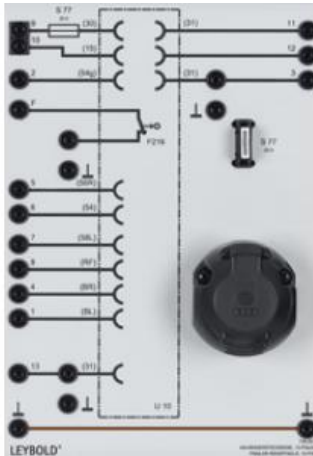

Date d'édition : 25.12.2024

Ref : 738251

Prise femelle 13 poles pour remorque

- Avec couvercle et connecteur à baïonnette pour le raccordement au véhicule tracteur
- Borne 30 (voie 9) sécurisée avec 25A
- Avec interrupteur pour désactivation des feux antibrouillard arrière
- Fils masse déconnectables séparément