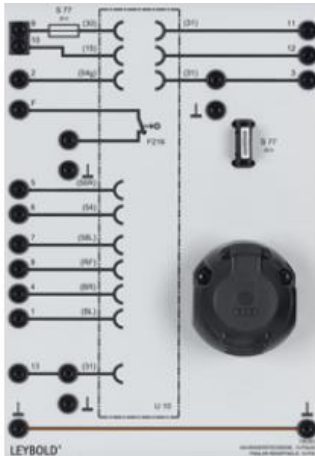

Date d'édition : 03.05.2026

Ref : 738251

Prise femelle 13 poles pour remorque

- Avec couvercle et connecteur à baïonnette pour le raccordement au véhicule tracteur
- Borne 30 (voie 9) sécurisée avec 25A
- Avec interrupteur pour désactivation des feux antibrouillard arrière
- Fils masse déconnectables séparément