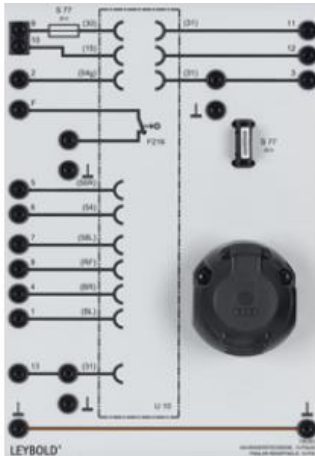

Date d'édition : 19.06.2026

Ref : 738251

Prise femelle 13 poles pour remorque

- Avec couvercle et connecteur à baïonnette pour le raccordement au véhicule tracteur
- Borne 30 (voie 9) sécurisée avec 25A
- Avec interrupteur pour désactivation des feux antibrouillard arrière
- Fils masse déconnectables séparément