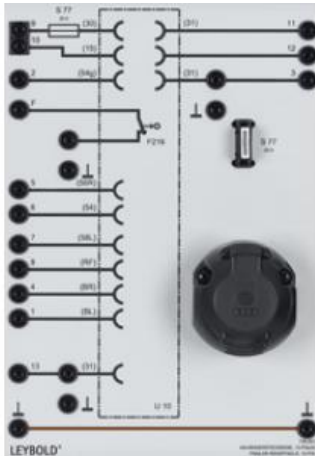

Date d'édition : 15.11.2024

Ref : 738251

Prise femelle 13 poles pour remorque

- Avec couvercle et connecteur à baïonnette pour le raccordement au véhicule tracteur
- Borne 30 (voie 9) sécurisée avec 25A
- Avec interrupteur pour désactivation des feux antibrouillard arrière
- Fils masse déconnectables séparément