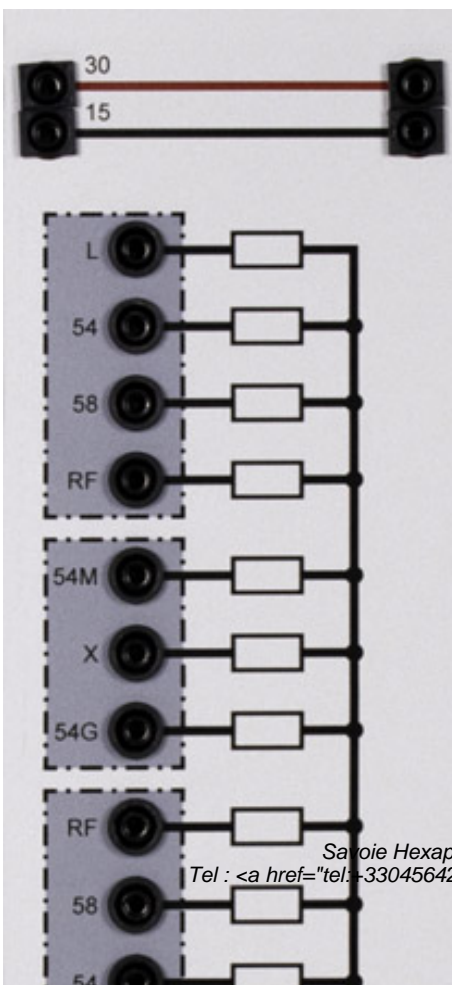

SYSTEMES DIDACTIQUES s.a.r.l.

Savoie Hexapole - Actipole 3 - 242 Rue Maurice Herzog - F 73420 VIVIERS DU LAC

Tel : [+330456428070](tel:+330456428070) | Fax : [+330456428071](tel:+330456428071)

leybold-didactique.fr