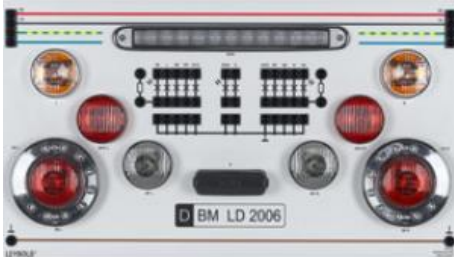

Date d'édition : 12.04.2025

Ref : 738190

Feux arrière complet d'un véhicule

Caractéristiques techniques :

- 2 clignotants avec ampoules
- 2 feux stop à LED
- 2 feux de position arrière
- 2 feux de recul
- 2 feux antibrouillard arrière
- 1 3ème feu de stop
- 1 ampoule d'éclairage de la plaque d'immatriculation