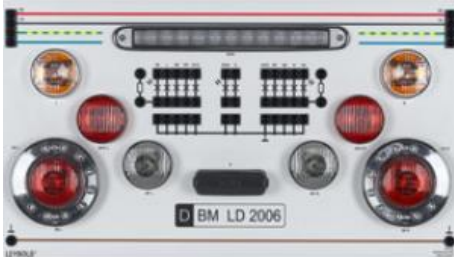

Date d'édition : 03.03.2025

Ref : 738190

Feux arrière complet d'un véhicule

Caractéristiques techniques :

- 2 clignotants avec ampoules
- 2 feux stop à LED
- 2 feux de position arrière
- 2 feux de recul
- 2 feux antibrouillard arrière
- 1 3ème feu de stop
- 1 ampoule d'éclairage de la plaque d'immatriculation