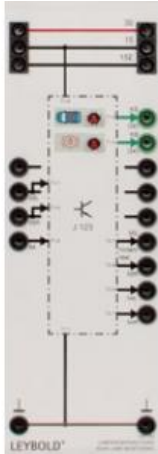

Date d'édition : 03.03.2025

Ref : 738152

Module contrôle éclairage arrière