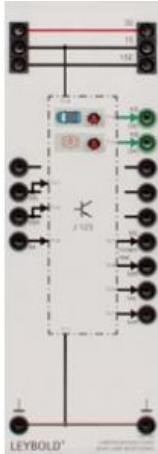

Date d'édition : 21.11.2024

**Ref : 738152**

**Module contrôle éclairage arrière**