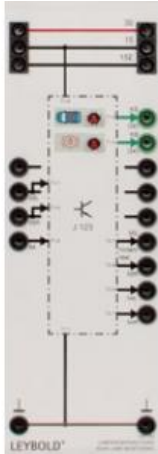

Date d'édition : 25.12.2024

Ref : 738152

Module contrôle éclairage arrière