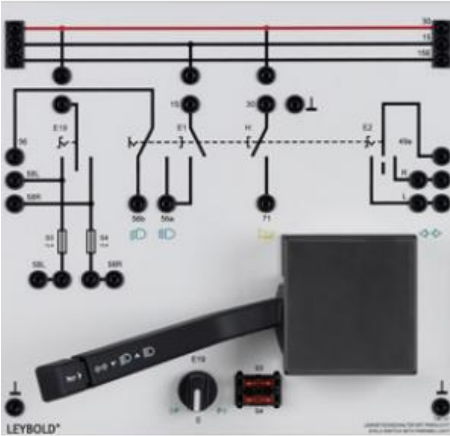

Date d'édition : 03.05.2026

Ref : 738131

**Commutateur de colonne de direction avec feux de stationnement**

Appareil compact avec les fonctions:

- Feux de changement de direction (clignotants)
- Appel de phare
- Avertisseur sonore (klaxon)
- Commutation feux de route/feux de croisement
- Commande des feux de stationnement
- Chacun des raccords pour les feux de stationnement est protégé par un fusible.

En option:

- Fusibles de rechange disponibles sous la référence 6890813 .