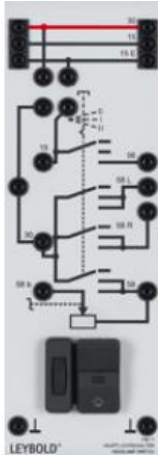

Date d'édition : 11.05.2026

Ref : 73811

Commutateur d'éclairage principal

Pour allumer les phares et les feux de position. Avec variateur d'intensité pour l'éclairage des instruments.