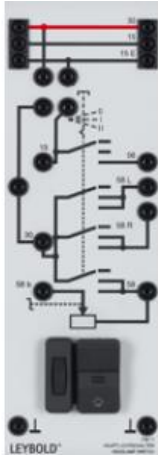

Date d'édition : 11.07.2026

Ref : 73811

Commutateur d'éclairage principal

Pour allumer les phares et les feux de position. Avec variateur d'intensité pour l'éclairage des instruments.