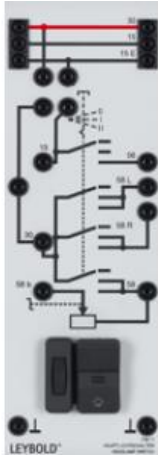

Date d'édition : 25.12.2024

Ref : 73811

Commutateur d'éclairage principal

Pour allumer les phares et les feux de position. Avec variateur d'intensité pour l'éclairage des instruments.