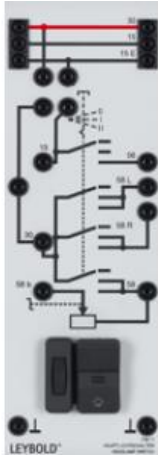

Date d'édition : 02.11.2025

Ref : 73811

Commutateur d'éclairage principal

Pour allumer les phares et les feux de position. Avec variateur d'intensité pour l'éclairage des instruments.