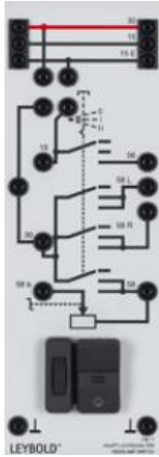

Date d'édition : 01.06.2026

Ref : 73811

Commutateur d'éclairage principal

Pour allumer les phares et les feux de position. Avec variateur d'intensité pour l'éclairage des instruments.