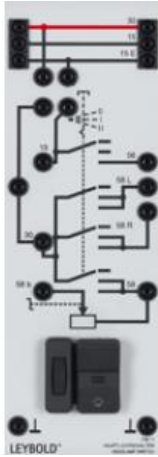

Date d'édition : 12.04.2025

Ref : 73811

Commutateur d'éclairage principal

Pour allumer les phares et les feux de position. Avec variateur d'intensité pour l'éclairage des instruments.