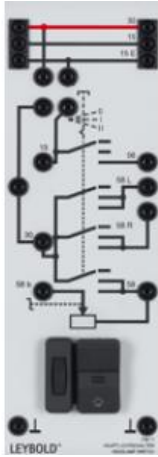

Date d'édition : 15.11.2024

Ref : 73811

Commutateur d'éclairage principal

Pour allumer les phares et les feux de position. Avec variateur d'intensité pour l'éclairage des instruments.