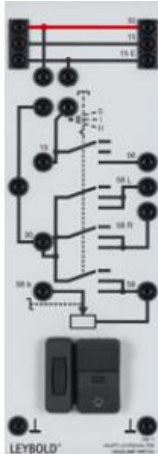

Date d'édition : 21.06.2026

Ref : 73811

Commutateur d'éclairage principal

Pour allumer les phares et les feux de position. Avec variateur d'intensité pour l'éclairage des instruments.