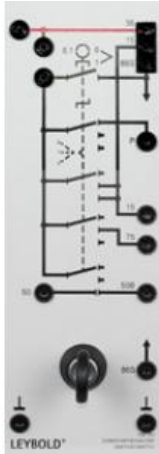

Date d'édition : 25.12.2024

Ref : 738103

Commutateur d'allumage-démarrage