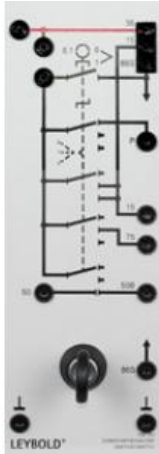

Date d'édition : 15.11.2024

Ref : 738103

Commutateur d'allumage-démarrage