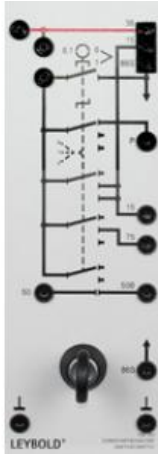

Date d'édition : 12.04.2025

Ref : 738103

Commutateur d'allumage-démarrage