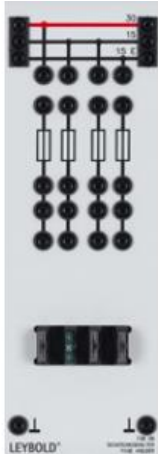

Date d'édition : 24.11.2024

Ref : 73809

Porte-fusible avec 4 fusibles plats pour automobile

Avec 4 fusibles plats pour l'automobile.

Caractéristiques techniques :

Équipé de fusibles 7,5 A, 15 A, 25 A, 30 A.