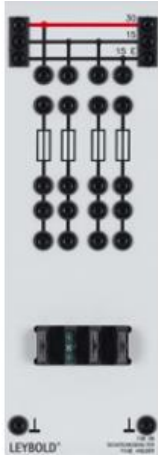

Date d'édition : 03.05.2026

Ref : 73809

Porte-fusible avec 4 fusibles plats pour automobile

Avec 4 fusibles plats pour l'automobile.

Caractéristiques techniques :
Équipé de fusibles 7,5 A, 15 A, 25 A, 30 A.