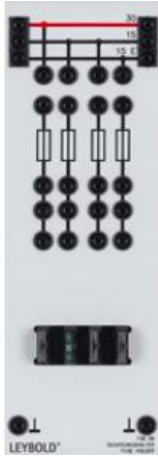

Date d'édition : 12.04.2025

Ref : 73809

Porte-fusible avec 4 fusibles plats pour automobile

Avec 4 fusibles plats pour l'automobile.

Caractéristiques techniques :
Équipé de fusibles 7,5 A, 15 A, 25 A, 30 A.