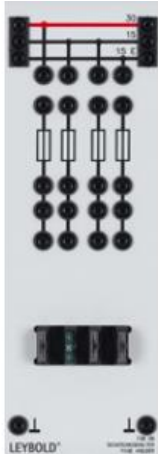

Date d'édition : 30.05.2026

Ref : 73809

Porte-fusible avec 4 fusibles plats pour automobile

Avec 4 fusibles plats pour l'automobile.

Caractéristiques techniques :

Équipé de fusibles 7,5 A, 15 A, 25 A, 30 A.