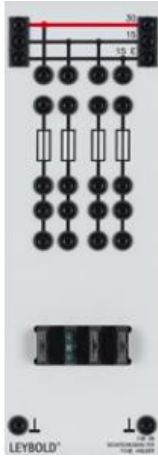

Date d'édition : 03.03.2025

Ref : 73809

Porte-fusible avec 4 fusibles plats pour automobile

Avec 4 fusibles plats pour l'automobile.

Caractéristiques techniques :

Équipé de fusibles 7,5 A, 15 A, 25 A, 30 A.