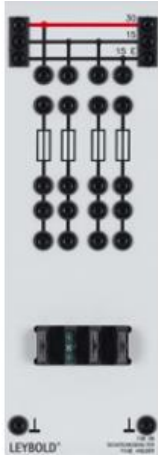

Date d'édition : 19.06.2026

Ref : 73809

Porte-fusible avec 4 fusibles plats pour automobile

Avec 4 fusibles plats pour l'automobile.

Caractéristiques techniques :

Équipé de fusibles 7,5 A, 15 A, 25 A, 30 A.