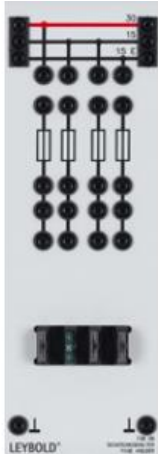

Date d'édition : 11.04.2026

Ref : 73809

Porte-fusible avec 4 fusibles plats pour automobile

Avec 4 fusibles plats pour l'automobile.

Caractéristiques techniques :

Équipé de fusibles 7,5 A, 15 A, 25 A, 30 A.