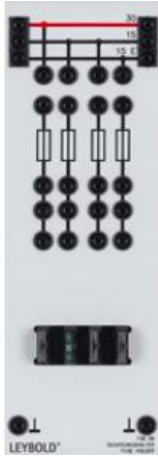

Date d'édition : 25.12.2024

Ref : 73809

Porte-fusible avec 4 fusibles plats pour automobile

Avec 4 fusibles plats pour l'automobile.

Caractéristiques techniques :

Équipé de fusibles 7,5 A, 15 A, 25 A, 30 A.