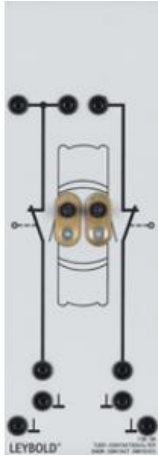

Date d'édition : 12.04.2025

Ref : 73808

Contacteur de portière

Double, pour allumage de l'éclairage intérieur

Double, pour allumage de l'éclairage intérieur.