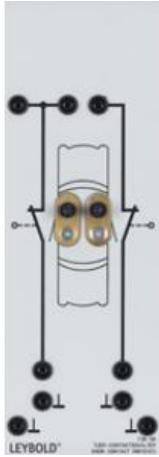

Date d'édition : 02.11.2025

Ref : 73808

Contacteur de portière

Double, pour allumage de l'éclairage intérieur

Double, pour allumage de l'éclairage intérieur.