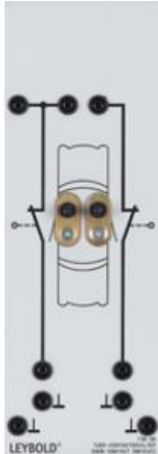

Date d'édition : 25.12.2024

**Ref : 73808**

**Contacteur de portière**

**Double, pour allumage de l'éclairage intérieur**

Double, pour allumage de l'éclairage intérieur.