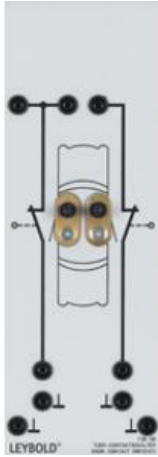

Date d'édition : 03.05.2026

**Ref : 73808**

**Contacteur de portière**

**Double, pour allumage de l'éclairage intérieur**

Double, pour allumage de l'éclairage intérieur.