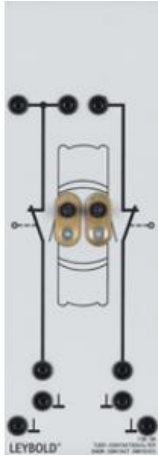

Date d'édition : 21.11.2024

Ref : 73808

Contacteur de portière

Double, pour allumage de l'éclairage intérieur

Double, pour allumage de l'éclairage intérieur.