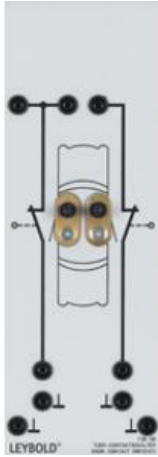

Date d'édition : 19.06.2026

Ref : 73808

Contacteur de portière

Double, pour allumage de l'éclairage intérieur

Double, pour allumage de l'éclairage intérieur.