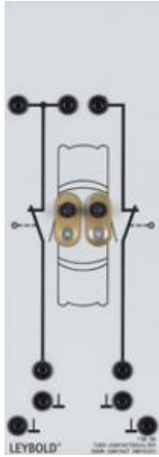

Date d'édition : 30.05.2026

Ref : 73808

Contacteur de portière

Double, pour allumage de l'éclairage intérieur

Double, pour allumage de l'éclairage intérieur.