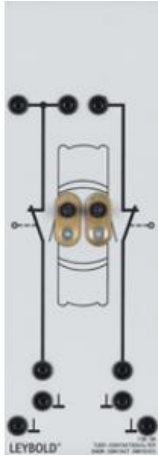

Date d'édition : 03.03.2025

**Ref : 73808**

**Contacteur de portière**

**Double, pour allumage de l'éclairage intérieur**

Double, pour allumage de l'éclairage intérieur.