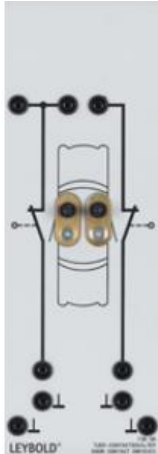

Date d'édition : 11.04.2026

**Ref : 73808**

**Contacteur de portière**

**Double, pour allumage de l'éclairage intérieur**

Double, pour allumage de l'éclairage intérieur.