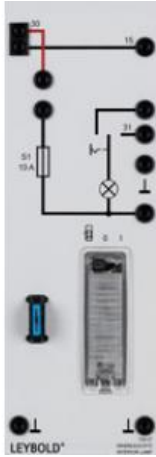

Date d'édition : 12.04.2025

Ref : 73807

Plafonnier

Avec commutateur pour éclairage permanent et contacteur externe de portière 73808 .

Caractéristiques techniques :

- Caractéristiques de l'ampoule : 10 W / SV 8,5-8