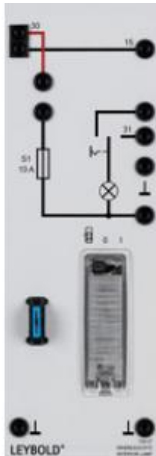

Date d'édition : 30.05.2026

Ref : 73807

Plafonnier

Avec commutateur pour éclairage permanent et contacteur externe de portière 73808 .

Caractéristiques techniques :

- Caractéristiques de l'ampoule : 10 W / SV 8,5-8