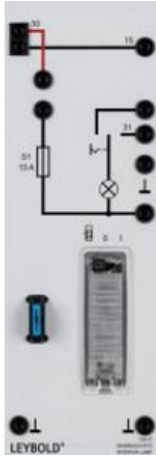

Date d'édition : 03.03.2025

Ref : 73807

Plafonnier

Avec commutateur pour éclairage permanent et contacteur externe de portière 73808 .

Caractéristiques techniques :

- Caractéristiques de l'ampoule : 10 W / SV 8,5-8