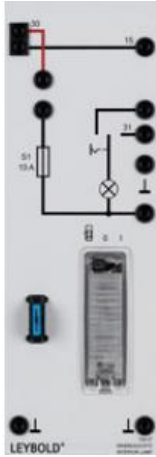

Date d'édition : 19.06.2026

Ref : 73807

Plafonnier

Avec commutateur pour éclairage permanent et contacteur externe de portière 73808 .

Caractéristiques techniques :

- Caractéristiques de l'ampoule : 10 W / SV 8,5-8