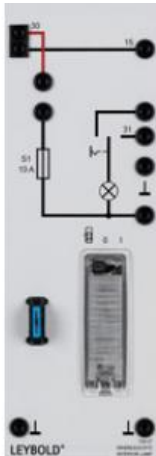

Date d'édition : 02.11.2025

Ref : 73807

Plafonnier

Avec commutateur pour éclairage permanent et contacteur externe de portière 73808 .

Caractéristiques techniques :

- Caractéristiques de l'ampoule : 10 W / SV 8,5-8