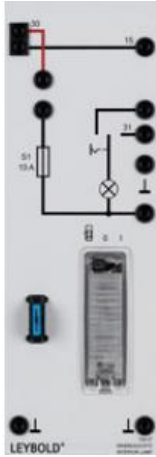

Date d'édition : 11.04.2026

Ref : 73807

Plafonnier

Avec commutateur pour éclairage permanent et contacteur externe de portière 73808 .

Caractéristiques techniques :

- Caractéristiques de l'ampoule : 10 W / SV 8,5-8