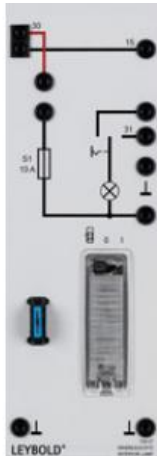

Date d'édition : 03.05.2026

Ref : 73807

Plafonnier

Avec commutateur pour éclairage permanent et contacteur externe de portière 73808 .

Caractéristiques techniques :

- Caractéristiques de l'ampoule : 10 W / SV 8,5-8