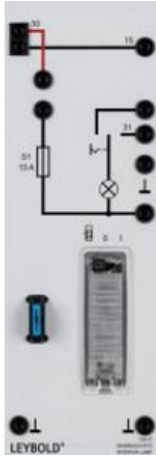

Date d'édition : 21.11.2024

Ref : 73807

Plafonnier

Avec commutateur pour éclairage permanent et contacteur externe de portière 73808 .

Caractéristiques techniques :

- Caractéristiques de l'ampoule : 10 W / SV 8,5-8