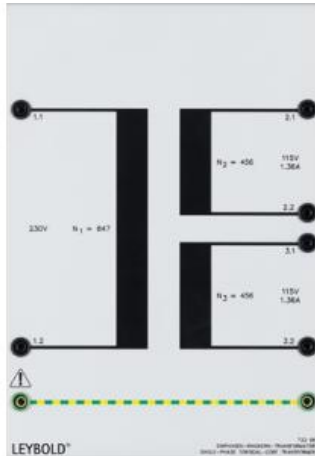

Date d'édition : 06.04.2026

Ref : 73398

Transformateur monophasé noyau torique 0.3

Primaire: 230 V, 50 Hz, Secondaire: 2 x 115 V

Toutes les connexions se font grâce à des douilles de sécurité de 4 mm.

Puissance: 300 VA

Primaire: 230 V, 50 Hz

Secondaire: 2 x 115 V