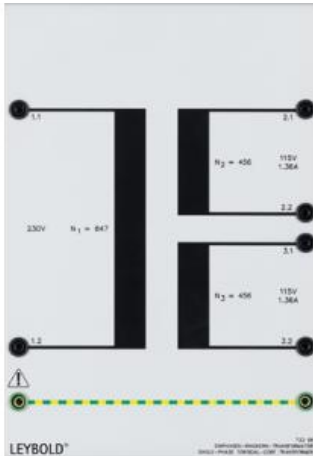

Date d'édition : 31.01.2025

Ref : 73398

Transformateur monophasé noyau torique 0.3

Primaire: 230 V, 50 Hz, Secondaire: 2 x 115 V

Toutes les connexions se font grâce à des douilles de sécurité de 4 mm.

Puissance: 300 VA