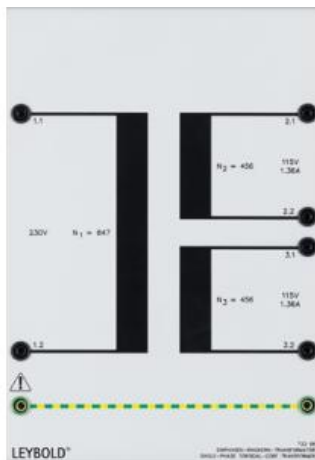

Date d'édition : 05.05.2026

Ref : 73398

Transformateur monophasé noyau torique 0.3

Primaire: 230 V, 50 Hz, Secondaire: 2 x 115 V

Toutes les connexions se font grâce à des douilles de sécurité de 4 mm.

Puissance: 300 VA