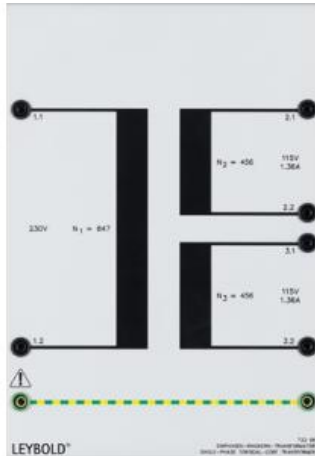

Date d'édition : 04.04.2025

Ref : 73398

Transformateur monophasé noyau torique 0.3

Primaire: 230 V, 50 Hz, Secondaire: 2 x 115 V

Toutes les connexions se font grâce à des douilles de sécurité de 4 mm.

Puissance: 300 VA

Primaire: 230 V, 50 Hz

Secondaire: 2 x 115 V