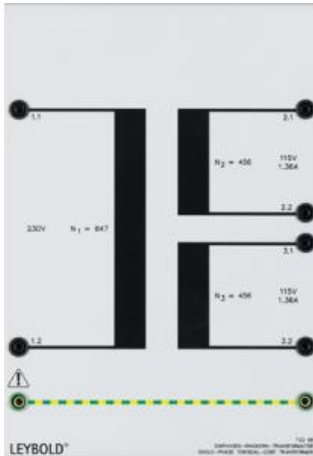

Date d'édition : 25.12.2024

Ref : 73398

Transformateur monophasé noyau torique 0.3

Primaire: 230 V, 50 Hz, Secondaire: 2 x 115 V

Toutes les connexions se font grâce à des douilles de sécurité de 4 mm.

Puissance: 300 VA