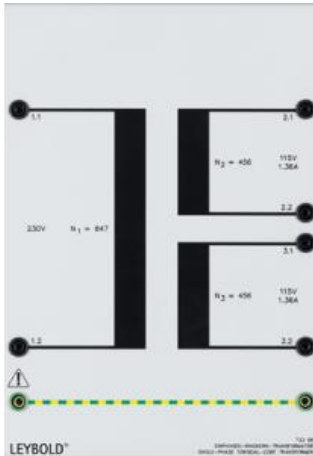

Date d'édition : 25.05.2026

Ref : 73398

Transformateur monophasé noyau torique 0.3

Primaire: 230 V, 50 Hz, Secondaire: 2 x 115 V

Toutes les connexions se font grâce à des douilles de sécurité de 4 mm.

Puissance: 300 VA