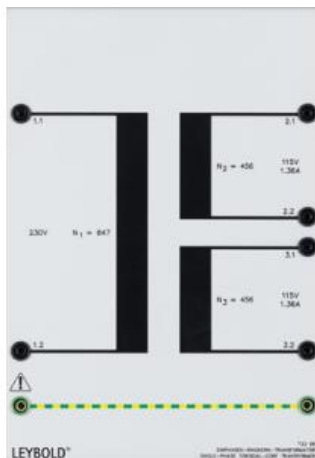

Date d'édition : 08.07.2026

Ref : 73398

Transformateur monophasé noyau torique 0.3

Primaire: 230 V, 50 Hz, Secondaire: 2 x 115 V

Toutes les connexions se font grâce à des douilles de sécurité de 4 mm.

Puissance: 300 VA

Primaire: 230 V, 50 Hz

Secondaire: 2 x 115 V