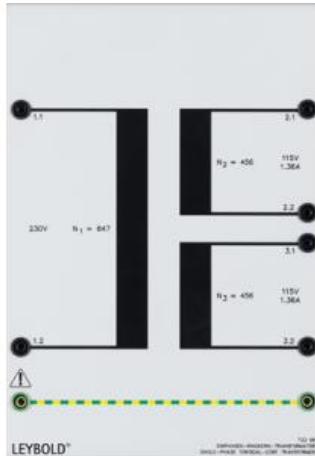

Date d'édition : 14.06.2026

Ref : 73398

Transformateur monophasé noyau torique 0.3

Primaire: 230 V, 50 Hz, Secondaire: 2 x 115 V

Toutes les connexions se font grâce à des douilles de sécurité de 4 mm.

Puissance: 300 VA

Primaire: 230 V, 50 Hz

Secondaire: 2 x 115 V