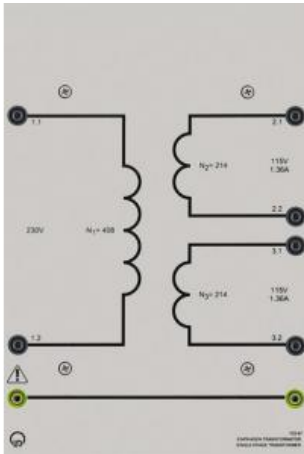

Date d'édition : 31.01.2025

Ref : 73397

Transformateur monophasé 0,3

Primaire: 230 V, 50/60 Hz, Secondaire: 2 x 115 V

Toutes les connexions se font grâce à des douilles de sécurité de 4 mm.  
Puissance: 300 VA  
Primaire: 230 V, 50/60 Hz  
Secondaire: 2 x 115 V