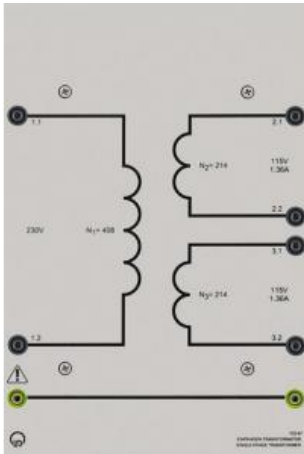

Date d'édition : 14.06.2026

Ref : 73397

Transformateur monophasé 0,3

Primaire: 230 V, 50/60 Hz, Secondaire: 2 x 115 V

Toutes les connexions se font grâce à des douilles de sécurité de 4 mm.

Puissance: 300 VA

Primaire: 230 V, 50/60 Hz

Secondaire: 2 x 115 V