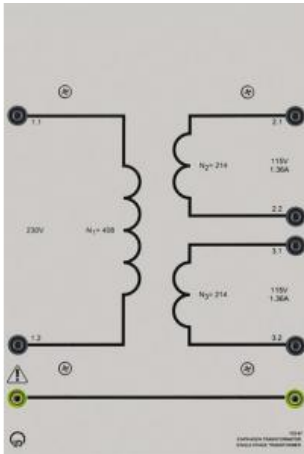

Date d'édition : 12.04.2025

Ref : 73397

Transformateur monophasé 0,3

Primaire: 230 V, 50/60 Hz, Secondaire: 2 x 115 V

Toutes les connexions se font grâce à des douilles de sécurité de 4 mm.

Puissance: 300 VA

Primaire: 230 V, 50/60 Hz

Secondaire: 2 x 115 V