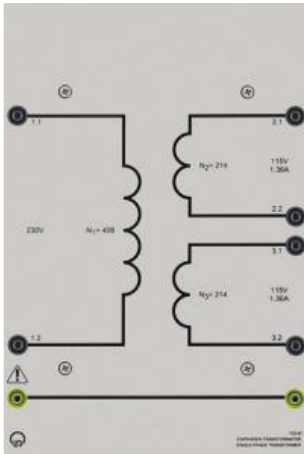

Date d'édition : 25.05.2026

Ref : 73397

Transformateur monophasé 0,3

Primaire: 230 V, 50/60 Hz, Secondaire: 2 x 115 V

Toutes les connexions se font grâce à des douilles de sécurité de 4 mm.
Puissance: 300 VA
Primaire: 230 V, 50/60 Hz
Secondaire: 2 x 115 V