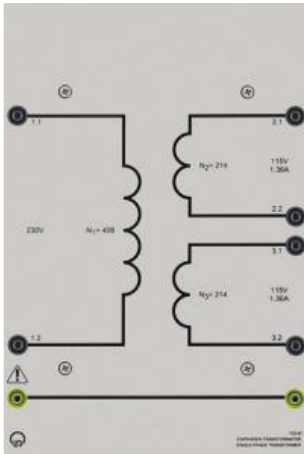

Date d'édition : 29.04.2026

Ref : 73397

Transformateur monophasé 0,3

Primaire: 230 V, 50/60 Hz, Secondaire: 2 x 115 V

Toutes les connexions se font grâce à des douilles de sécurité de 4 mm.

Puissance: 300 VA

Primaire: 230 V, 50/60 Hz

Secondaire: 2 x 115 V