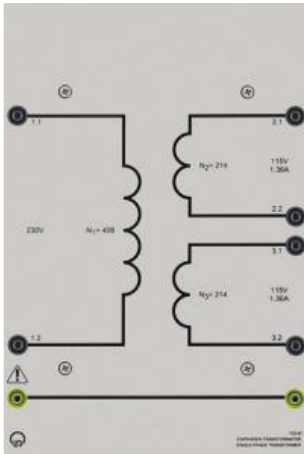

Date d'édition : 06.04.2026

Ref : 73397

Transformateur monophasé 0,3

Primaire: 230 V, 50/60 Hz, Secondaire: 2 x 115 V

Toutes les connexions se font grâce à des douilles de sécurité de 4 mm.  
Puissance: 300 VA  
Primaire: 230 V, 50/60 Hz  
Secondaire: 2 x 115 V