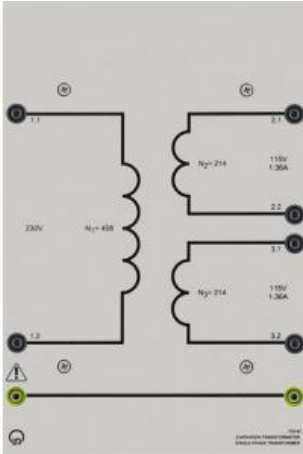

Date d'édition : 25.12.2024

Ref : 73397

Transformateur monophasé 0,3

Primaire: 230 V, 50/60 Hz, Secondaire: 2 x 115 V

Toutes les connexions se font grâce à des douilles de sécurité de 4 mm.

Puissance: 300 VA

Primaire: 230 V, 50/60 Hz

Secondaire: 2 x 115 V