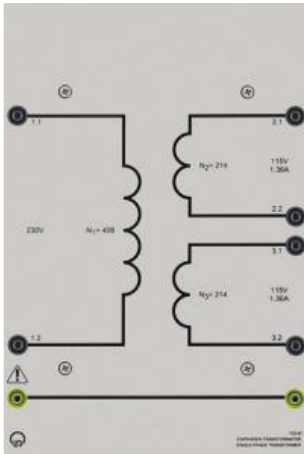

Date d'édition : 05.07.2026

Ref : 73397

Transformateur monophasé 0,3

Primaire: 230 V, 50/60 Hz, Secondaire: 2 x 115 V

Toutes les connexions se font grâce à des douilles de sécurité de 4 mm.

Puissance: 300 VA

Primaire: 230 V, 50/60 Hz

Secondaire: 2 x 115 V