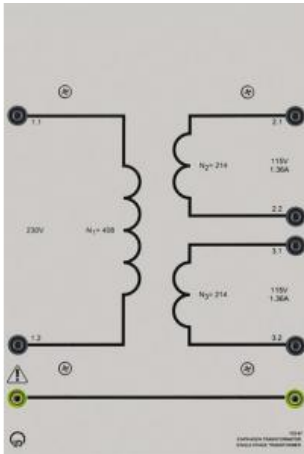

Date d'édition : 21.11.2024

Ref : 73397

Transformateur monophasé 0,3

Primaire: 230 V, 50/60 Hz, Secondaire: 2 x 115 V

Toutes les connexions se font grâce à des douilles de sécurité de 4 mm.

Puissance: 300 VA

Primaire: 230 V, 50/60 Hz

Secondaire: 2 x 115 V