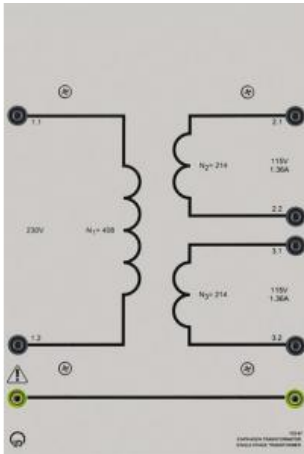

Date d'édition : 15.11.2024

Ref : 73397

Transformateur monophasé 0,3

Primaire: 230 V, 50/60 Hz, Secondaire: 2 x 115 V

Toutes les connexions se font grâce à des douilles de sécurité de 4 mm.

Puissance: 300 VA

Primaire: 230 V, 50/60 Hz

Secondaire: 2 x 115 V