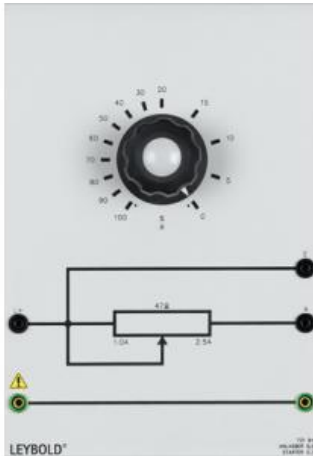

Date d'édition : 17.06.2026

Ref : 73194

Démarrateur 0,3 pour machine CC de la gamme 0.3 kW

Rhéostat circulaire (enroulement à fil de section décroissante) avec échelle 100 - 0 %.  
Pour le démarrage de moteurs à courant continu 0,3 kW.

Résistance: 47 ohms  
Courant: 2,5 A