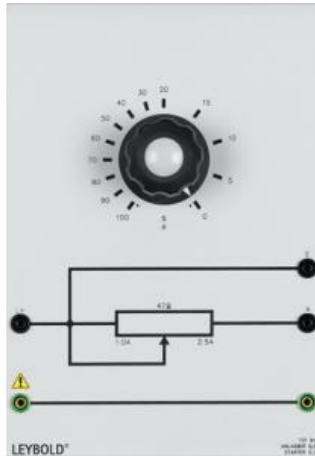

Date d'édition : 17.04.2026

Ref : 73194

Démarrateur 0,3 pour machine CC de la gamme 0.3 kW

Rhéostat circulaire (enroulement à fil de section décroissante) avec échelle 100 - 0 %.
Pour le démarrage de moteurs à courant continu 0,3 kW.

Résistance: 47 ohms
Courant: 2,5 A