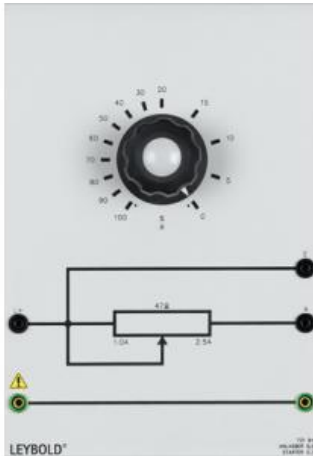

Date d'édition : 17.06.2026

Ref : 73194

Démarrateur 0,3 pour machine CC de la gamme 0.3 kW

Rhéostat circulaire (enroulement à fil de section décroissante) avec échelle 100 - 0 %.
Pour le démarrage de moteurs à courant continu 0,3 kW.

Résistance: 47 ohms
Courant: 2,5 A