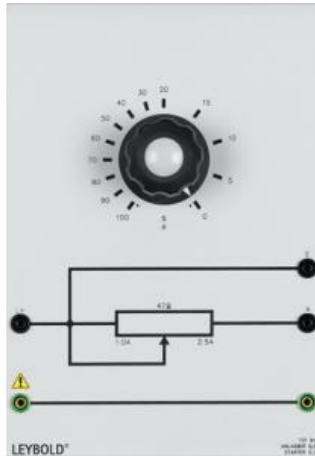

Date d'édition : 28.05.2026

Ref : 73194

Démarrateur 0,3 pour machine CC de la gamme 0.3 kW

Rhéostat circulaire (enroulement à fil de section décroissante) avec échelle 100 - 0 %.
Pour le démarrage de moteurs à courant continu 0,3 kW.

Résistance: 47 ohms
Courant: 2,5 A