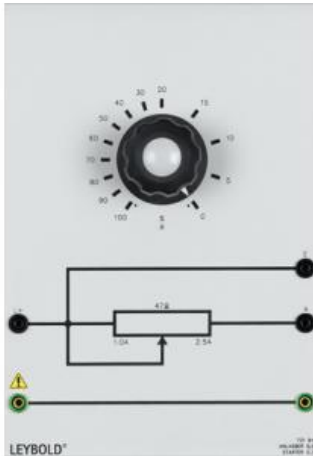

Date d'édition : 15.11.2024

Ref : 73194

Démarrateur 0,3 pour machine CC de la gamme 0.3 kW

Rhéostat circulaire (enroulement à fil de section décroissante) avec échelle 100 - 0 %.
Pour le démarrage de moteurs à courant continu 0,3 kW.

Résistance: 47 ohms
Courant: 2,5 A