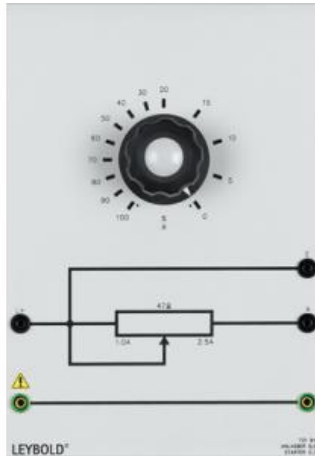

Date d'édition : 25.01.2025

Ref : 73194

Démarrateur 0,3 pour machine CC de la gamme 0.3 kW

Rhéostat circulaire (enroulement à fil de section décroissante) avec échelle 100 - 0 %.
Pour le démarrage de moteurs à courant continu 0,3 kW.

Résistance: 47 ohms
Courant: 2,5 A