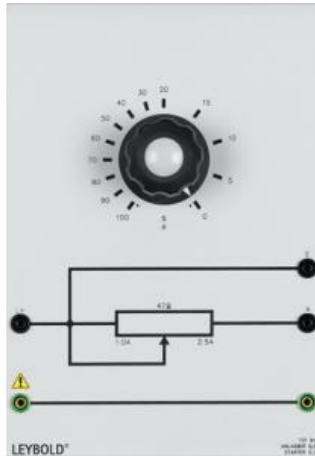

Date d'édition : 08.07.2026

Ref : 73194

Démarrateur 0,3 pour machine CC de la gamme 0.3 kW

Rhéostat circulaire (enroulement à fil de section décroissante) avec échelle 100 - 0 %.
Pour le démarrage de moteurs à courant continu 0,3 kW.

Résistance: 47 ohms
Courant: 2,5 A