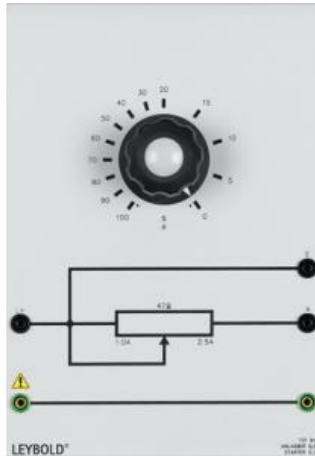

Date d'édition : 07.05.2026

Ref : 73194

Démarrateur 0,3 pour machine CC de la gamme 0.3 kW

Rhéostat circulaire (enroulement à fil de section décroissante) avec échelle 100 - 0 %.  
Pour le démarrage de moteurs à courant continu 0,3 kW.

Résistance: 47 ohms  
Courant: 2,5 A