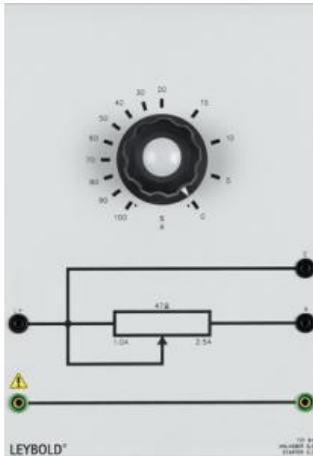

Date d'édition : 04.12.2024

Ref : 73194

Démarrateur 0,3 pour machine CC de la gamme 0.3 kW

Rhéostat circulaire (enroulement à fil de section décroissante) avec échelle 100 - 0 %.  
Pour le démarrage de moteurs à courant continu 0,3 kW.

Résistance: 47 ohms  
Courant: 2,5 A