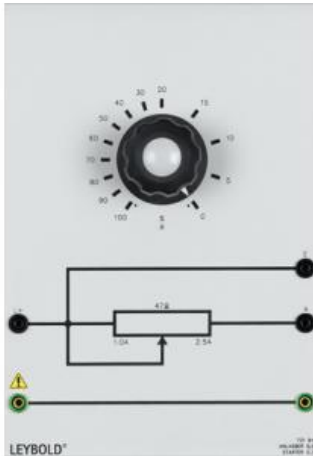

Date d'édition : 26.02.2025

Ref : 73194

Démarrateur 0,3 pour machine CC de la gamme 0.3 kW

Rhéostat circulaire (enroulement à fil de section décroissante) avec échelle 100 - 0 %.  
Pour le démarrage de moteurs à courant continu 0,3 kW.

Résistance: 47 ohms  
Courant: 2,5 A