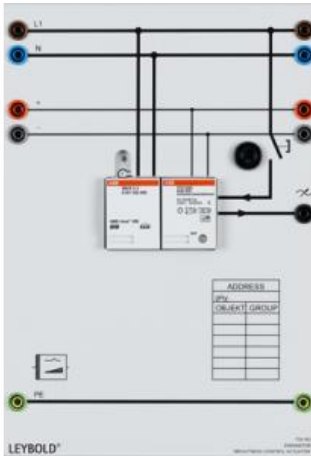

Date d'édition : 03.03.2025

Ref : 729763

Variateur de lumière pour lampes à incandescence par bus EIB

Pour la commande de lampes à incandescence et la variation de leur intensité lumineuse par le bus EIB.

Entrée de 2 valeurs fixes d'intensité lumineuse
Mise en mémoire de la dernière valeur d'intensité lumineuse
Entrée de l'intensité lumineuse de base
Entrée de l'intensité lumineuse maximale
Alimentation par le bus EIB.