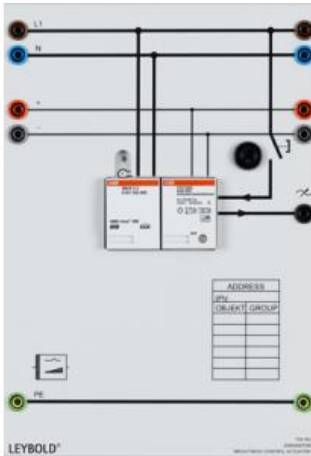

Date d'édition : 15.11.2024

Ref : 729763

Variateur de lumière pour lampes à incandescence par bus EIB

Pour la commande de lampes à incandescence et la variation de leur intensité lumineuse par le bus EIB.

Entrée de 2 valeurs fixes d'intensité lumineuse
Mise en mémoire de la dernière valeur d'intensité lumineuse
Entrée de l'intensité lumineuse de base
Entrée de l'intensité lumineuse maximale
Alimentation par le bus EIB.