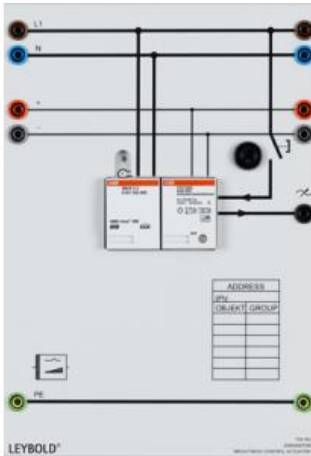

Date d'édition : 20.09.2025

Ref : 729763

Variateur de lumière pour lampes à incandescence par bus EIB

Pour la commande de lampes à incandescence et la variation de leur intensité lumineuse par le bus EIB.

Entrée de 2 valeurs fixes d'intensité lumineuse
Mise en mémoire de la dernière valeur d'intensité lumineuse
Entrée de l'intensité lumineuse de base
Entrée de l'intensité lumineuse maximale
Alimentation par le bus EIB.