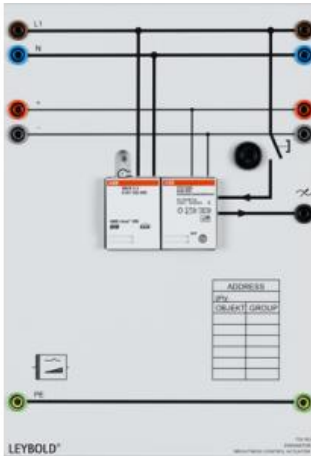

Date d'édition : 26.12.2024

Ref : 729763

Variateur de lumière pour lampes à incandescence par bus EIB

Pour la commande de lampes à incandescence et la variation de leur intensité lumineuse par le bus EIB.

Entrée de 2 valeurs fixes d'intensité lumineuse
Mise en mémoire de la dernière valeur d'intensité lumineuse
Entrée de l'intensité lumineuse de base
Entrée de l'intensité lumineuse maximale
Alimentation par le bus EIB.