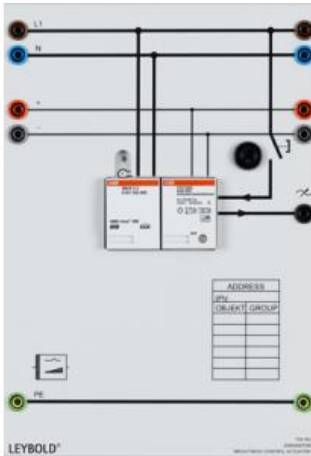

Date d'édition : 29.01.2025

Ref : 729763

Variateur de lumière pour lampes à incandescence par bus EIB

Pour la commande de lampes à incandescence et la variation de leur intensité lumineuse par le bus EIB.

Entrée de 2 valeurs fixes d'intensité lumineuse
Mise en mémoire de la dernière valeur d'intensité lumineuse
Entrée de l'intensité lumineuse de base
Entrée de l'intensité lumineuse maximale
Alimentation par le bus EIB.