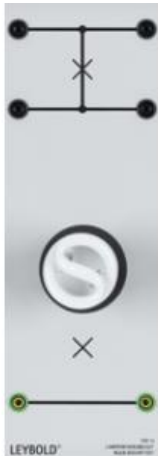

Date d'édition : 25.12.2024

Ref : 72913

Douille E27 en version encastrée sur plaque pour
ampoule de max. 100 W

Options

Ref : 505302
Ampoule 230V / 46 W, E27