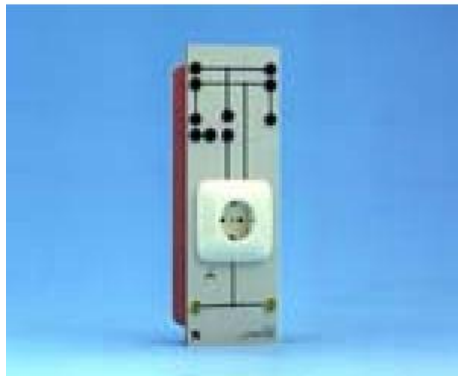

Date d'édition : 25.04.2026

Ref : 729061

**PRISE SCHUKO**

Modèle affleurant 2 P+E  
250 V ca/10/16 A  
Type Duro 2000 SI, blanc