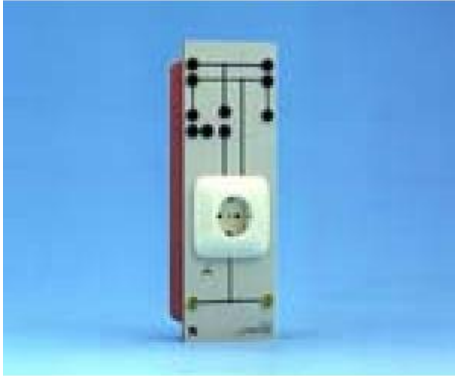

Date d'édition : 12.04.2025

Ref : 729061

**PRISE SCHUKO**

Modèle affleurant 2 P+E  
250 V ca/10/16 A  
Type Duro 2000 SI, blanc