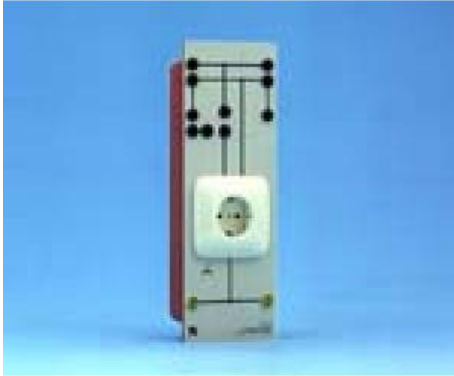

Date d'édition : 05.04.2026

Ref : 729061

**PRISE SCHUKO**

Modèle affleurant 2 P+E  
250 V ca/10/16 A  
Type Duro 2000 SI, blanc