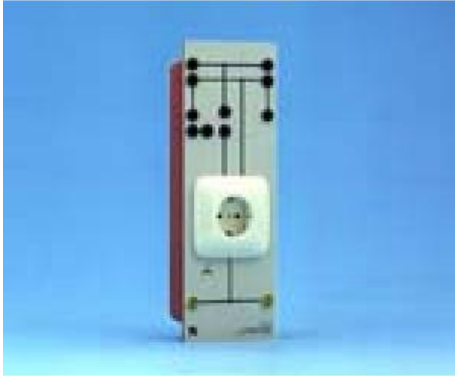

Date d'édition : 03.03.2025

Ref : 729061

**PRISE SCHUKO**

Modèle affleurant 2 P+E  
250 V ca/10/16 A  
Type Duro 2000 SI, blanc