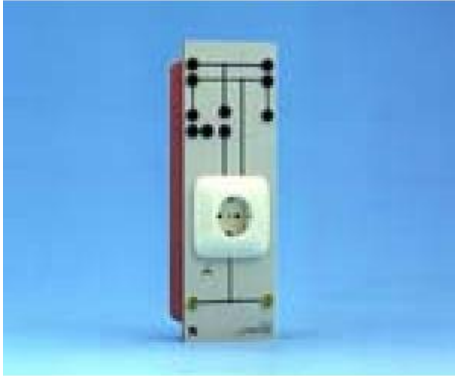

Date d'édition : 13.06.2026

Ref : 729061

**PRISE SCHUKO**

Modèle affleurant 2 P+E  
250 V ca/10/16 A  
Type Duro 2000 SI, blanc