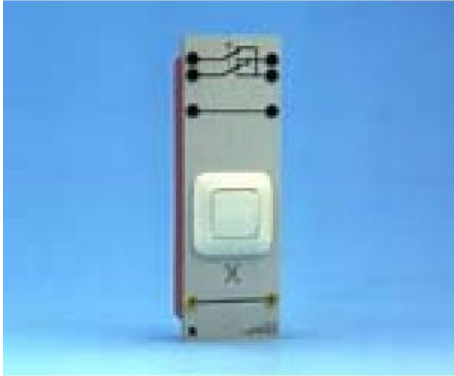

Date d'édition : 06.04.2026

**Ref : 72905**

**PERMUTATEUR VA ET VIENT**

Modèle affleurant 250 V ca/10 A  
Type Duro 2000 SI, blanc