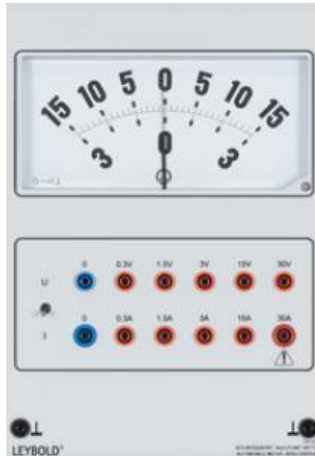

Date d'édition : 01.07.2026

Ref : 72721

Multimètre automobile à zéro central / SUR DEMANDE

Multimètre à cadre mobile pour la démonstration avec 10 gammes de mesure pour la tension continue et le courant continu.

Les gammes de mesure sont disponibles sur douilles.

Le type de mesure est sélectionné par le biais de l'interrupteur à bascule.

Caractéristiques techniques :

Gammes de mesure

Tension continue : $\pm 0,3/1,5/3/15/30$ V

Courant continu : $\pm 0,3/1,5/3/15/30$ A

Cadran : 192 x 96 mm (l x H)

Classe 1,5

Graduation : 15...0...15 et 3...0...3

Longueur de l'échelle : 119 mm

L'équipage de mesure est protégé contre la surtension