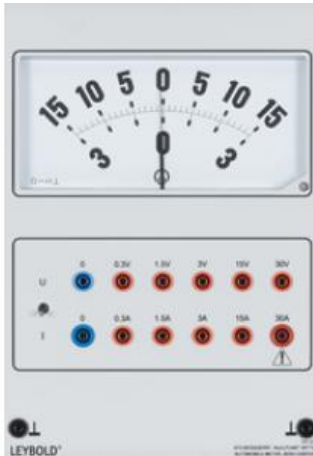

Date d'édition : 06.04.2026

Ref : 72721

Multimètre automobile à zéro central / SUR DEMANDE

Multimètre à cadre mobile pour la démonstration avec 10 gammes de mesure pour la tension continue et le courant continu.

Les gammes de mesure sont disponibles sur douilles.

Le type de mesure est sélectionné par le biais de l'interrupteur à bascule.

Caractéristiques techniques :

Gammes de mesure

Tension continue : $\pm 0,3/1,5/3/15/30$ V

Courant continu : $\pm 0,3/1,5/3/15/30$ A

Cadran : 192 x 96 mm (l x H)

Classe 1,5

Graduation : 15...0...15 et 3...0...3

Longueur de l'échelle : 119 mm

L'équipage de mesure est protégé contre la surtension