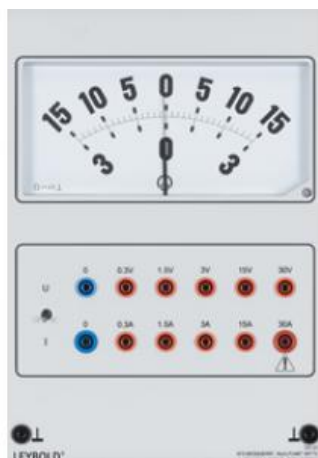

Date d'édition : 03.03.2025

Ref : 72721

Multimètre automobile à zéro central

Multimètre à cadre mobile pour la démonstration avec 10 gammes de mesure pour la tension continue et le courant continu.

Les gammes de mesure sont disponibles sur douilles.

Le type de mesure est sélectionné par le biais de l'interrupteur à bascule.

Caractéristiques techniques :

Gammes de mesure

Tension continue : $\pm 0,3/1,5/3/15/30$ V

Courant continu : $\pm 0,3/1,5/3/15/30$ A

Cadran : 192 x 96 mm (l x H)

Classe 1,5

Graduation : 15...0...15 et 3...0...3

Longueur de l'échelle : 119 mm

L'équipage de mesure est protégé contre la surtension