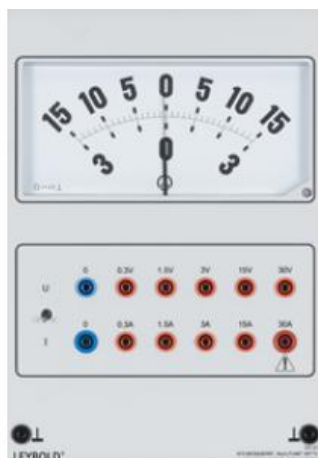

Date d'édition : 19.05.2026

Ref : 72721

Multimètre automobile à zéro central / SUR DEMANDE

Multimètre à cadre mobile pour la démonstration avec 10 gammes de mesure pour la tension continue et le courant continu.

Les gammes de mesure sont disponibles sur douilles.

Le type de mesure est sélectionné par le biais de l'interrupteur à bascule.

Caractéristiques techniques :

Gammes de mesure

Tension continue : $\pm 0,3/1,5/3/15/30$ V

Courant continu : $\pm 0,3/1,5/3/15/30$ A

Cadran : 192 x 96 mm (l x H)

Classe 1,5

Graduation : 15...0...15 et 3...0...3

Longueur de l'échelle : 119 mm

L'équipage de mesure est protégé contre la surtension