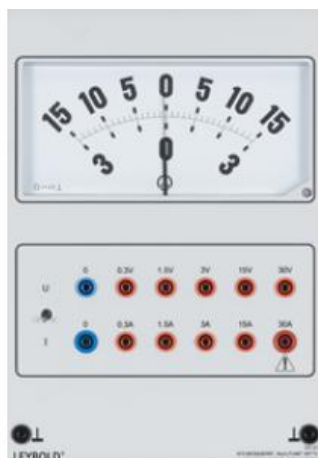

Date d'édition : 28.04.2026

Ref : 72721

Multimètre automobile à zéro central / SUR DEMANDE

Multimètre à cadre mobile pour la démonstration avec 10 gammes de mesure pour la tension continue et le courant continu.

Les gammes de mesure sont disponibles sur douilles.

Le type de mesure est sélectionné par le biais de l'interrupteur à bascule.

Caractéristiques techniques :

Gammes de mesure

Tension continue : $\pm 0,3/1,5/3/15/30$ V

Courant continu : $\pm 0,3/1,5/3/15/30$ A

Cadran : 192 x 96 mm (l x H)

Classe 1,5

Graduation : 15...0...15 et 3...0...3

Longueur de l'échelle : 119 mm

L'équipage de mesure est protégé contre la surtension