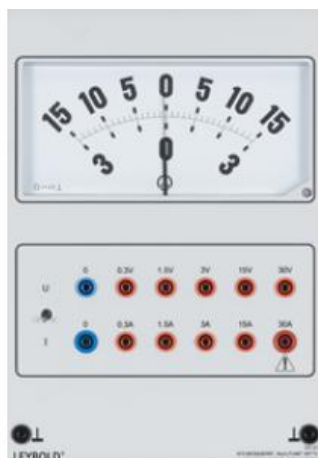

Date d'édition : 10.06.2026

Ref : 72721

Multimètre automobile à zéro central / SUR DEMANDE

Multimètre à cadre mobile pour la démonstration avec 10 gammes de mesure pour la tension continue et le courant continu.

Les gammes de mesure sont disponibles sur douilles.

Le type de mesure est sélectionné par le biais de l'interrupteur à bascule.

Caractéristiques techniques :

Gammes de mesure

Tension continue : $\pm 0,3/1,5/3/15/30$ V

Courant continu : $\pm 0,3/1,5/3/15/30$ A

Cadran : 192 x 96 mm (l x H)

Classe 1,5

Graduation : 15...0...15 et 3...0...3

Longueur de l'échelle : 119 mm

L'équipage de mesure est protégé contre la surtension