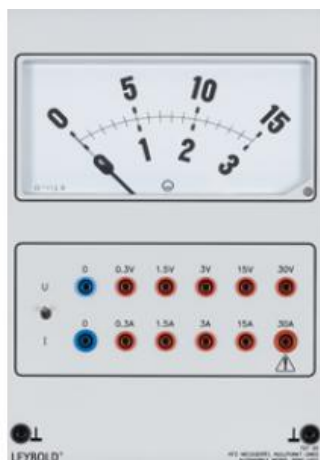

Date d'édition : 01.07.2026

Ref : 72720

Multimètre automobile à zéro à gauche

Multimètre à cadre mobile pour la démonstration avec 10 gammes de mesure pour la tension continue et le courant continu.

Les gammes de mesure sont disponibles sur douilles.

Le type de mesure est sélectionné par le biais de l'interrupteur à bascule.

Caractéristiques techniques :

Gammes de mesure

- Tension continue : 0,3/1,5/3/15/30 V
- Courant continu : 0,3/1,5/3/15/30 A
- Cadran : 192 x 96 mm (l x H)
- Classe 1,5
- Graduation : 0...15 et 0...3
- Longueur de l'échelle : 119 mm
- L'équipage de mesure est protégé contre la surtension