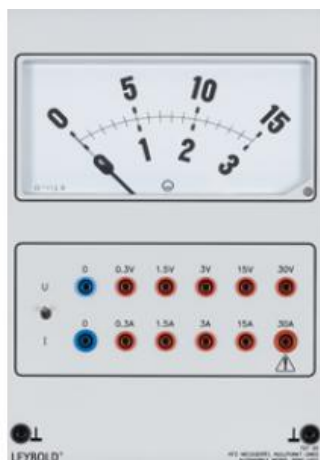

Date d'édition : 06.04.2026

Ref : 72720

Multimètre automobile à zéro à gauche

Multimètre à cadre mobile pour la démonstration avec 10 gammes de mesure pour la tension continue et le courant continu.

Les gammes de mesure sont disponibles sur douilles.

Le type de mesure est sélectionné par le biais de l'interrupteur à bascule.

Caractéristiques techniques :

Gammes de mesure

- Tension continue : 0,3/1,5/3/15/30 V
- Courant continu : 0,3/1,5/3/15/30 A
- Cadran : 192 x 96 mm (l x H)
- Classe 1,5
- Graduation : 0...15 et 0...3
- Longueur de l'échelle : 119 mm
- L'équipage de mesure est protégé contre la surtension