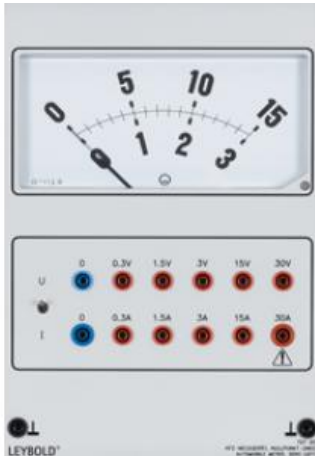

Date d'édition : 25.12.2024

Ref : 72720

Multimètre automobile à zéro à gauche

Multimètre à cadre mobile pour la démonstration avec 10 gammes de mesure pour la tension continue et le courant continu.

Les gammes de mesure sont disponibles sur douilles.

Le type de mesure est sélectionné par le biais de l'interrupteur à bascule.

Caractéristiques techniques :

Gammes de mesure

- Tension continue : 0,3/1,5/3/15/30 V
- Courant continu : 0,3/1,5/3/15/30 A
- Cadran : 192 x 96 mm (l x H)
- Classe 1,5
- Graduation : 0...15 et 0...3
- Longueur de l'échelle : 119 mm
- L'équipage de mesure est protégé contre la surtension