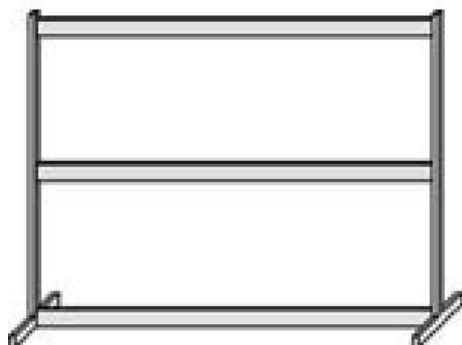

Date d'édition : 03.03.2025

Ref : 72611

Cadre profilé T180, 2 étages

À deux étages
Pied en T
Sans console d'alimentation

Caractéristiques techniques :

Hauteur : 73 cm
Largeur : 175 cm
Profondeur : 30 cm