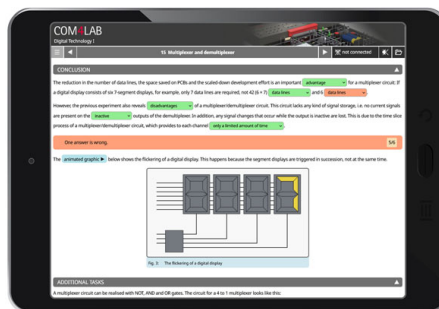

Date d'édition : 06.04.2026

Ref : 70017-20S

Pack de démarrage COM4LAB : Technique numérique I

- Pack de démarrage COM4LAB constitué de :
- 1 x Unité centrale COM4LAB (70000-00)
 - 1 x Chargeur USB-C 45 W prise EU (70000-11)
 - 1 x Jeu COM4LAB de 24 câbles de sécurité, 2 mm (70000-22)
 - 1 x Carte COM4LAB : Technique numérique I (70017-00)
 - 2 x Cours COM4LAB (avec licence perpétuelle) : Technique numérique I (70017-20)

Date d'édition : 06.04.2026

Produits alternatifs

Ref : 70011-20S

Pack de démarrage COM4LAB : Technique du courant continu I

Pack de démarrage COM4LAB constitué de :

- 1 X Unité centrale COM4LAB (70000-00)
- 1 X Chargeur USB-C 45 W prise EU (70000-11)
- 1 X Jeu COM4LAB de 24 câbles de sécurité, 2 mm (70000-22)
- 1 X Carte COM4LAB : Technique du courant continu I (70011-00)
- 2 X Cours COM4LAB (avec licence perpétuelle) : Technique du courant continu I (70011-20)

Date d'édition : 06.04.2026

Ref : 70013-20S

Pack de démarrage COM4LAB Technique du courant alternatif I

Pack de démarrage COM4LAB constitué de :

- 1 x Unité centrale COM4LAB (70000-00)
- 1 x Chargeur USB-C 45 W prise EU (70000-11)
- 1 x Jeu COM4LAB de 24 câbles de sécurité, 2 mm (70000-22)
- 1 x Carte COM4LAB : Technique du courant alternatif I (70013-00)
- 2 x Cours COM4LAB (avec licence perpétuelle) : Technique du courant alternatif I (70013-20)