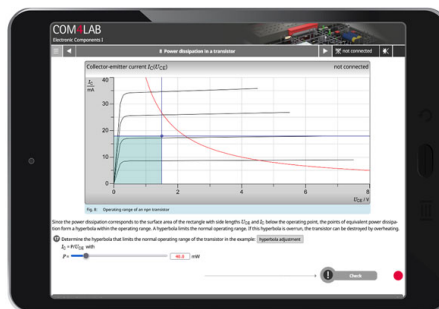

Date d'édition : 06.04.2026

Ref : 70015-20S

Pack de démarrage COM4LAB : Composants électroniques I

Pack de démarrage COM4LAB constitué de :

- 1 x Unité centrale COM4LAB (70000-00)
- 1 x Chargeur USB-C 45 W prise EU (70000-11)
- 1 x Jeu COM4LAB de 24 câbles de sécurité, 2 mm (70000-22)
- 1 x Carte COM4LAB : Composants électroniques I (70015-00)
- 2 x Cours COM4LAB (avec licence perpétuelle) : Composants électroniques I (70015-20)