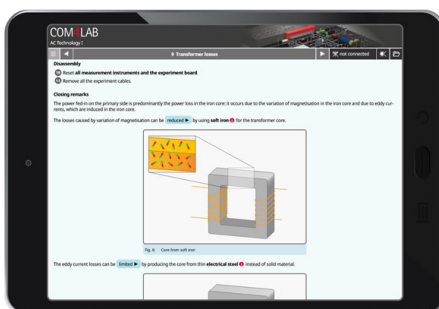

Date d'édition : 06.04.2026

Ref : 70013-20S

**Pack de démarrage COM4LAB Technique du courant alternatif I**

Pack de démarrage COM4LAB constitué de :

- 1 x Unité centrale COM4LAB (70000-00)
- 1 x Chargeur USB-C 45 W prise EU (70000-11)
- 1 x Jeu COM4LAB de 24 câbles de sécurité, 2 mm (70000-22)
- 1 x Carte COM4LAB : Technique du courant alternatif I (70013-00)
- 2 x Cours COM4LAB (avec licence perpétuelle) : Technique du courant alternatif I (70013-20)