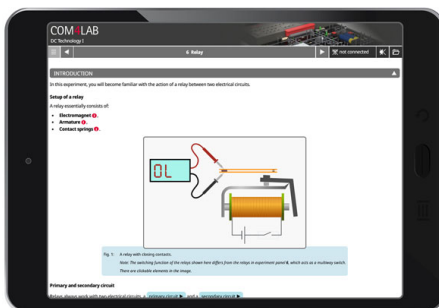

Date d'édition : 06.04.2026

Ref : 70011-20S

Pack de démarrage COM4LAB : Technique du courant continu I

Pack de démarrage COM4LAB constitué de :

- 1 X Unité centrale COM4LAB (70000-00)
- 1 X Chargeur USB-C 45 W prise EU (70000-11)
- 1 X Jeu COM4LAB de 24 câbles de sécurité, 2 mm (70000-22)
- 1 X Carte COM4LAB : Technique du courant continu I (70011-00)
- 2 X Cours COM4LAB (avec licence perpétuelle) : Technique du courant continu I (70011-20)