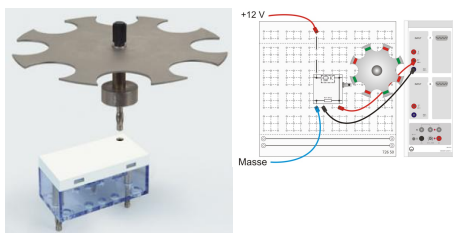

- Aimant au néodyme (NdFeB) 10*5*1

Matériel livré :

- Lot de 10 aimants

Options

Ref : 582628

Cible pour volant moteur STE pour 582624 , 582625, 5826241

Élément enfichable STE avec indicateur de position du volant moteur pour 582624, 582625 et 5826241.

Matériel livré :

roue de capteur

8• Pièces Magnétoques NdFeB 10 * 5 * 1 (6890815)