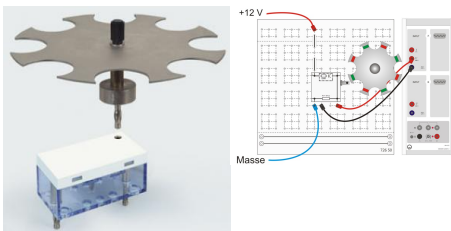

- Aimant au néodyme (NdFeB) 10\*5\*1

Matériel livré :

- Lot de 10 aimants

## Options

Ref : 582628

**Cible pour volant moteur STE pour 582624 , 582625, 5826241**

Élément enfichable STE avec indicateur de position du volant moteur pour 582624, 582625 et 5826241.

Matériel livré :

roue de capteur