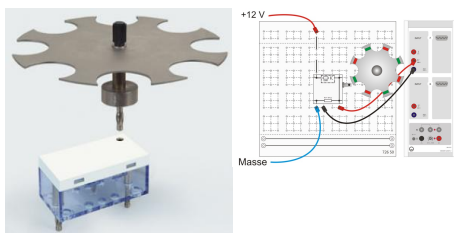

- Aimant au néodyme (NdFeB) 10*5*1

Matériel livré :

- Lot de 10 aimants

Options

Ref : 582628

Cible pour volant moteur STE pour 582624 , 582625, 5826241

Élément enfichable STE avec indicateur de position du volant moteur pour 582624, 582625 et 5826241.

Matériel livré :

roue de capteur

8• Pièces Magnétoques NdFeB 10 * 5 * 1 (6890815)