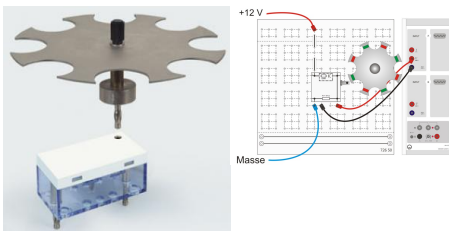

- Aimant au néodyme (NdFeB) 10\*5\*1

Matériel livré :

- Lot de 10 aimants

## Options

Ref : 582628

**Cible pour volant moteur STE pour 582624 , 582625, 5826241**

Élément enfichable STE avec indicateur de position du volant moteur pour 582624, 582625 et 5826241.

Matériel livré :

roue de capteur