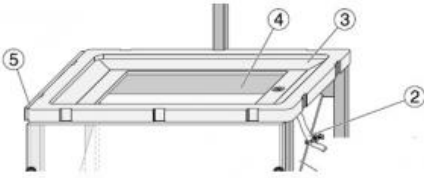

Date d'édition : 24.02.2025

Ref : 688112

Cuve d'eau complet pour 401501

Pièce n°2 n°3 n°4 n°5

Contenu livré:

Pièce n°2: Tuyau découlement avec pince pour tuyau

Pièce n°3: Cuve avec parois latérales inclinées pour la suppression de réflexions perturbatrices

Pièce n°4: Plaque en verre, 30 cm x 19 cm

Pièce n°5: Rail pour la fixation du support U pour excitateur dondes circulaires V