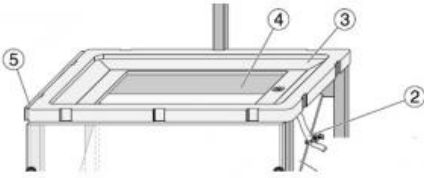

Date d'édition : 24.01.2025

Ref : 688112

Cuve d'eau complet pour 401501

Pièce n°2 n°3 n°4 n°5

Contenu livré:

Pièce n°2: Tuyau découlement avec pince pour tuyau

Pièce n°3: Cuve avec parois latérales inclinées pour la suppression de réflexions perturbatrices

Pièce n°4: Plaque en verre, 30 cm x 19 cm

Pièce n°5: Rail pour la fixation du support U pour excitateur dondes circulaires V