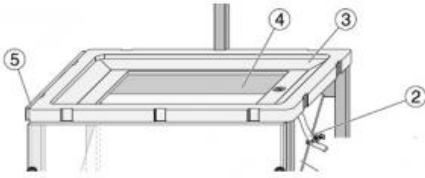

Date d'édition : 21.05.2026

Ref : 688112

Cuve d'eau complet pour 401501

Pièce n°2 n°3 n°4 n°5

Contenu livré:

Pièce n°2: Tuyau découlement avec pince pour tuyau

Pièce n°3: Cuve avec parois latérales inclinées pour la suppression de réflexions perturbatrices

Pièce n°4: Plaque en verre, 30 cm x 19 cm

Pièce n°5: Rail pour la fixation du support U pour excitateur dondes circulaires V