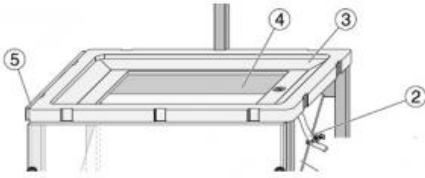

Date d'édition : 09.04.2026

Ref : 688112

Cuve d'eau complet pour 401501

Pièce n°2 n°3 n°4 n°5

Contenu livré:

Pièce n°2: Tuyau découlement avec pince pour tuyau

Pièce n°3: Cuve avec parois latérales inclinées pour la suppression de réflexions perturbatrices

Pièce n°4: Plaque en verre, 30 cm x 19 cm

Pièce n°5: Rail pour la fixation du support U pour excitateur dondes circulaires V