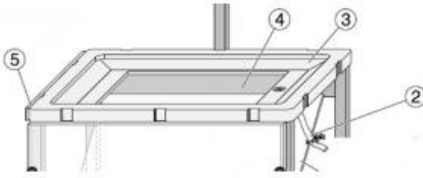

Date d'édition : 01.07.2026

Ref : 688112

Cuve d'eau complet pour 401501

Pièce n°2 n°3 n°4 n°5

Contenu livré:

Pièce n°2: Tuyau découlement avec pince pour tuyau

Pièce n°3: Cuve avec parois latérales inclinées pour la suppression de réflexions perturbatrices

Pièce n°4: Plaque en verre, 30 cm x 19 cm

Pièce n°5: Rail pour la fixation du support U pour excitateur dondes circulaires V