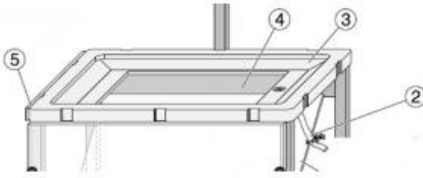

Date d'édition : 10.06.2026

Ref : 688112

Cuve d'eau complet pour 401501

Pièce n°2 n°3 n°4 n°5

Contenu livré:

Pièce n°2: Tuyau découlement avec pince pour tuyau

Pièce n°3: Cuve avec parois latérales inclinées pour la suppression de réflexions perturbatrices

Pièce n°4: Plaque en verre, 30 cm x 19 cm

Pièce n°5: Rail pour la fixation du support U pour excitateur dondes circulaires V