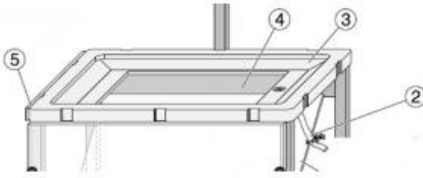

Date d'édition : 29.04.2026

Ref : 688112

Cuve d'eau complet pour 401501

Pièce n°2 n°3 n°4 n°5

Contenu livré:

Pièce n°2: Tuyau découlement avec pince pour tuyau

Pièce n°3: Cuve avec parois latérales inclinées pour la suppression de réflexions perturbatrices

Pièce n°4: Plaque en verre, 30 cm x 19 cm

Pièce n°5: Rail pour la fixation du support U pour excitateur dondes circulaires V