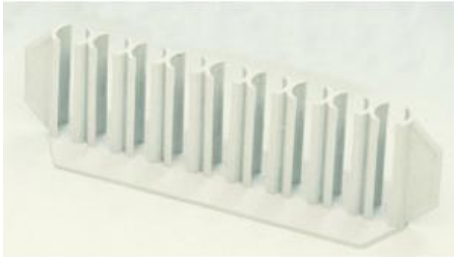

Date d'édition : 27.01.2025

Ref : 667050

Support de tubes à essais, plastique, 9 trous 18 mm Ø

En plastique, pour 9 tubes de maximum 18 mm de diamètre. Chaque emplacement étant ouvert sur l'avant, le contenu du tube reste toujours bien visible.

Catégories / Arborescence

Sciences > Physique > Produits > Équipement de laboratoire > Tubes à essais et porte-tubes