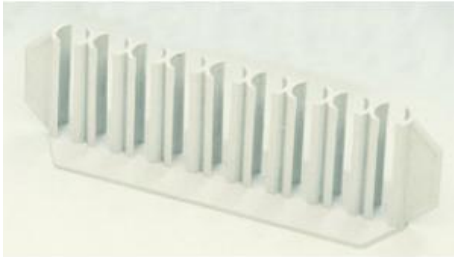

Date d'édition : 05.04.2026

Ref : 667050

Support de tubes à essais, plastique, 9 trous 18 mm Ø

En plastique, pour 9 tubes de maximum 18 mm de diamètre. Chaque emplacement étant ouvert sur l'avant, le contenu du tube reste toujours bien visible.

Catégories / Arborescence

Sciences > Physique > Produits > Équipement de laboratoire > Tubes à essais et porte-tubes