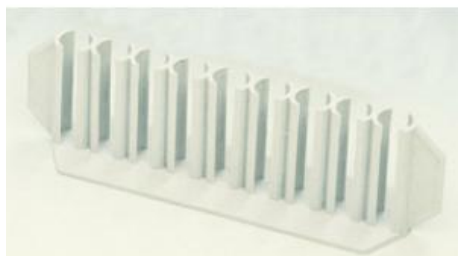

Date d'édition : 26.04.2026

Ref : 667050

Support de tubes à essais, plastique, 9 trous 18 mm Ø

En plastique, pour 9 tubes de maximum 18 mm de diamètre. Chaque emplacement étant ouvert sur l'avant, le contenu du tube reste toujours bien visible.

Catégories / Arborescence

Sciences > Physique > Produits > Équipement de laboratoire > Tubes à essais et porte-tubes