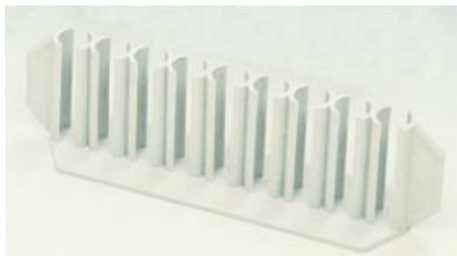

Date d'édition : 15.11.2024

**Ref : 667050**

**Support de tubes à essais, plastique, 9 trous 18 mm Ø**

En plastique, pour 9 tubes de maximum 18 mm de diamètre. Chaque emplacement étant ouvert sur l'avant, le contenu du tube reste toujours bien visible.

#### Catégories / Arborescence

Sciences > Physique > Produits > Équipement de laboratoire > Tubes à essais et porte-tubes