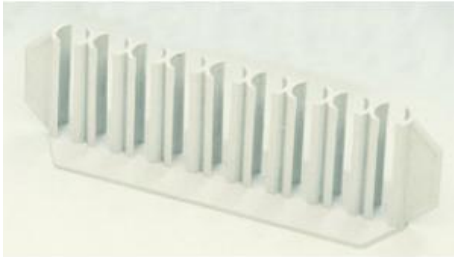

Date d'édition : 07.07.2026

Ref : 667050

Support de tubes à essais, plastique, 9 trous 18 mm Ø

En plastique, pour 9 tubes de maximum 18 mm de diamètre. Chaque emplacement étant ouvert sur l'avant, le contenu du tube reste toujours bien visible.

Catégories / Arborescence

Sciences > Physique > Produits > Équipement de laboratoire > Tubes à essais et porte-tubes