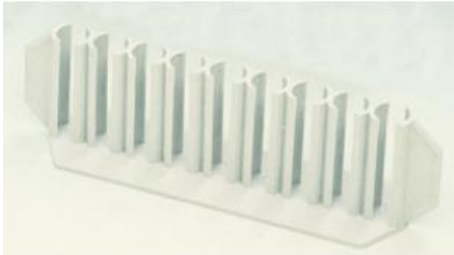

Date d'édition : 15.06.2026

**Ref : 667050**

**Support de tubes à essais, plastique, 9 trous 18 mm Ø**

En plastique, pour 9 tubes de maximum 18 mm de diamètre. Chaque emplacement étant ouvert sur l'avant, le contenu du tube reste toujours bien visible.

#### Catégories / Arborescence

Sciences > Physique > Produits > Équipement de laboratoire > Tubes à essais et porte-tubes