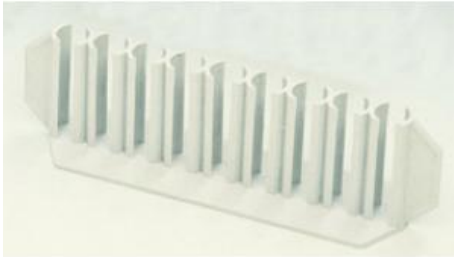

Date d'édition : 26.12.2024

Ref : 667050

Support de tubes à essais, plastique, 9 trous 18 mm Ø

En plastique, pour 9 tubes de maximum 18 mm de diamètre. Chaque emplacement étant ouvert sur l'avant, le contenu du tube reste toujours bien visible.

Catégories / Arborescence

Sciences > Physique > Produits > Équipement de laboratoire > Tubes à essais et porte-tubes