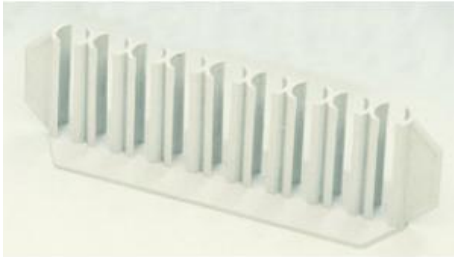

Date d'édition : 21.05.2026

Ref : 667050

Support de tubes à essais, plastique, 9 trous 18 mm Ø

En plastique, pour 9 tubes de maximum 18 mm de diamètre. Chaque emplacement étant ouvert sur l'avant, le contenu du tube reste toujours bien visible.

Catégories / Arborescence

Sciences > Physique > Produits > Équipement de laboratoire > Tubes à essais et porte-tubes