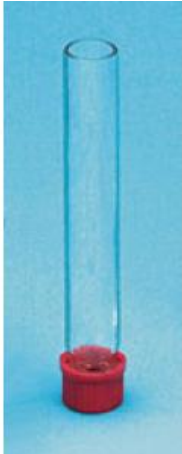

Date d'édition : 27.04.2026

**Ref : 664347**

**Adaptateur pour électrodes pour couvercle à rodage  
plan 664 346**

Pour l'utilisation d'électrodes standard dans le bioréacteur ( 666410 ).

Caractéristiques techniques :

Longueur : 200mm Connexion : GL 25