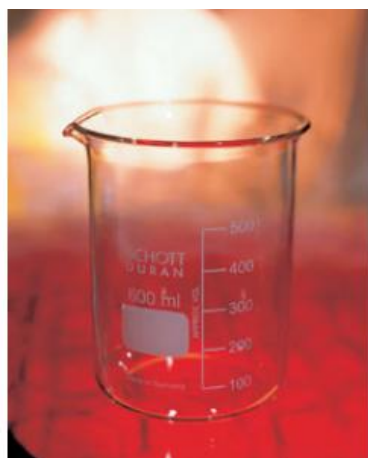

Date d'édition : 06.04.2026

Ref : 664109

Bécher, 25 ml, f.b., verre trempé

Forme basse, gradué et avec bec verseur, DIN 12 331, ISO 3819.

Caractéristiques techniques :
Volume : 25 ml

Catégories / Arborescence

Sciences > Physique > Produits > Équipement de laboratoire > Béchers