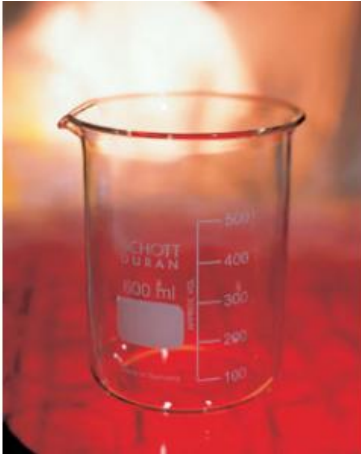

Date d'édition : 15.11.2024

Ref : 664109

Bécher, 25 ml, f.b., verre trempé

Forme basse, gradué et avec bec verseur, DIN 12 331, ISO 3819.

Caractéristiques techniques :
Volume : 25 ml

Catégories / Arborescence

Sciences > Physique > Produits > Équipement de laboratoire > Béchers