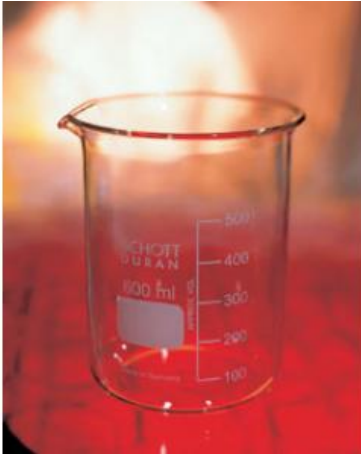

Date d'édition : 14.01.2025

Ref : 664109

Bécher, 25 ml, f.b., verre trempé

Forme basse, gradué et avec bec verseur, DIN 12 331, ISO 3819.

Caractéristiques techniques :
Volume : 25 ml

Catégories / Arborescence

Sciences > Physique > Produits > Équipement de laboratoire > Béchers