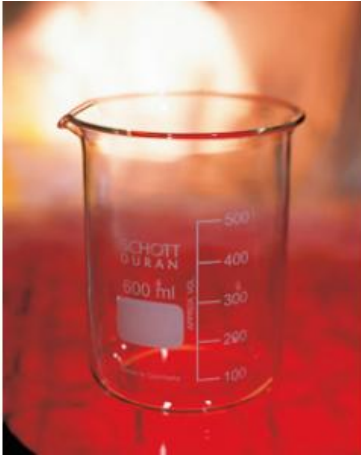

Date d'édition : 26.12.2024

Ref : 664105

Bécher, 600 ml, f.b., verre trempé

Forme basse, gradué et avec bec verseur, DIN 12 331, ISO 3819.

Caractéristiques techniques :
Volume : 600 ml

Catégories / Arborescence

Sciences > Physique > Produits > Équipement de laboratoire > Béchers