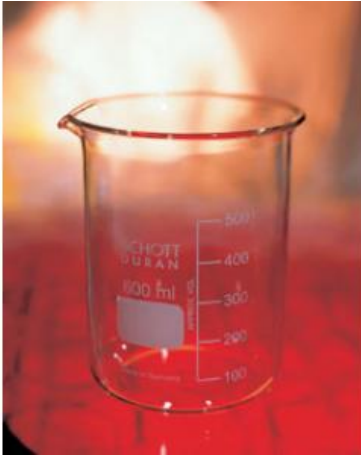

Date d'édition : 07.07.2026

Ref : 664104

**Bécher, 400 ml, Forme basse, gradué et avec bec verseur, verre trempé**

Forme basse, gradué et avec bec verseur, DIN 12 331, ISO 3819.

Caractéristiques techniques :  
Volume : 400 ml

### Catégories / Arborescence

Sciences > Physique > Produits > Équipement de laboratoire > Béchers