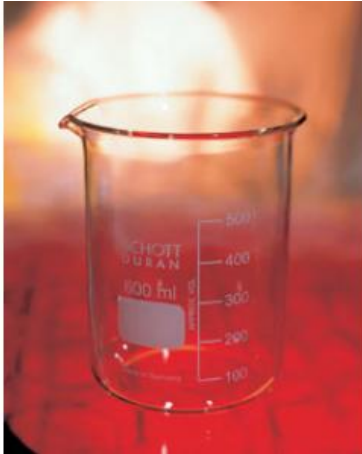

Date d'édition : 27.01.2025

Ref : 664104

Bécher, 400 ml, Forme basse, gradué et avec bec verseur, verre trempé

Forme basse, gradué et avec bec verseur, DIN 12 331, ISO 3819.

Caractéristiques techniques :
Volume : 400 ml

Catégories / Arborescence

Sciences > Physique > Produits > Équipement de laboratoire > Béchers