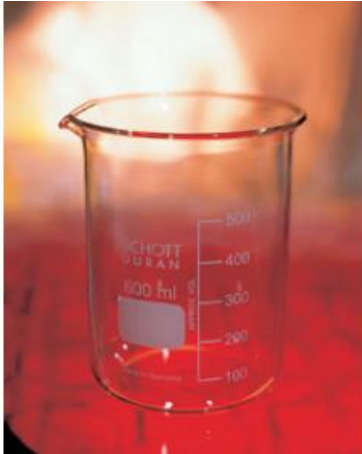

Date d'édition : 28.05.2026

Ref : 664104

Bécher, 400 ml, Forme basse, gradué et avec bec verseur, verre trempé

Forme basse, gradué et avec bec verseur, DIN 12 331, ISO 3819.

Caractéristiques techniques :
Volume : 400 ml

Catégories / Arborescence

Sciences > Physique > Produits > Équipement de laboratoire > Béchers