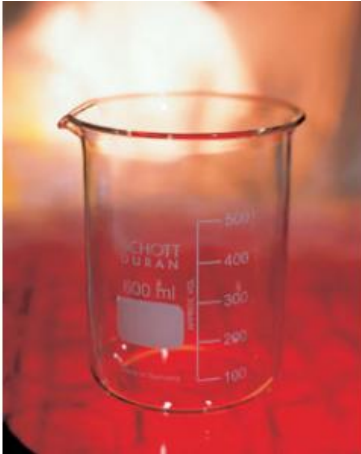

Date d'édition : 17.06.2026

Ref : 664104

Bécher, 400 ml, Forme basse, gradué et avec bec verseur, verre trempé

Forme basse, gradué et avec bec verseur, DIN 12 331, ISO 3819.

Caractéristiques techniques :
Volume : 400 ml

Catégories / Arborescence

Sciences > Physique > Produits > Équipement de laboratoire > Béchers