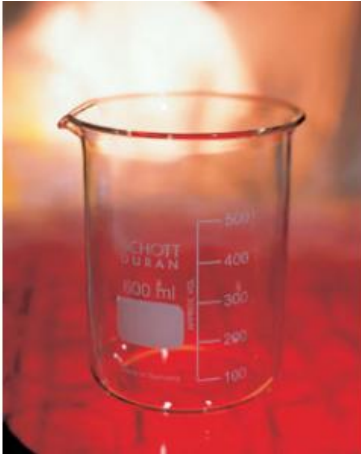

Date d'édition : 12.04.2025

Ref : 664104

Bécher, 400 ml, Forme basse, gradué et avec bec verseur, verre trempé

Forme basse, gradué et avec bec verseur, DIN 12 331, ISO 3819.

Caractéristiques techniques :
Volume : 400 ml

Catégories / Arborescence

Sciences > Physique > Produits > Équipement de laboratoire > Béchers