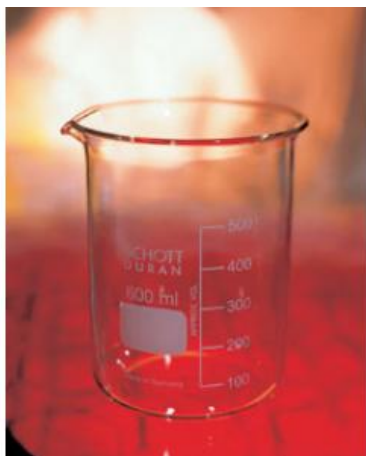

Date d'édition : 26.12.2024

Ref : 664104

**Bécher, 400 ml, Forme basse, gradué et avec bec verseur, verre trempé**

Forme basse, gradué et avec bec verseur, DIN 12 331, ISO 3819.

Caractéristiques techniques :  
Volume : 400 ml

### Catégories / Arborescence

Sciences > Physique > Produits > Équipement de laboratoire > Béchers