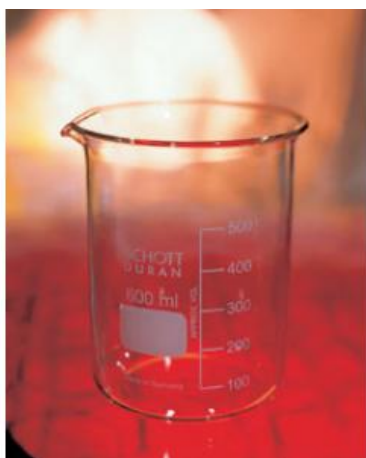

Date d'édition : 26.04.2026

Ref : 664103

Bécher, 250 ml, f.b., verre trempé

Forme basse, gradué et avec bec verseur, DIN 12 331, ISO 3819.

Caractéristiques techniques :
Volume : 250 ml

Catégories / Arborescence

Sciences > Physique > Produits > Équipement de laboratoire > Béchers