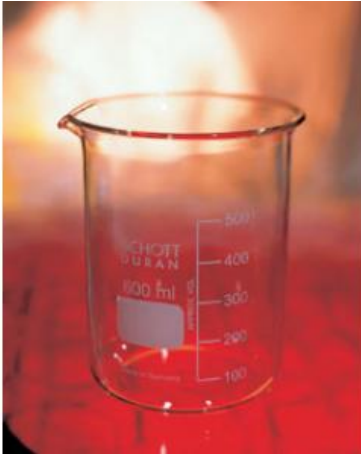

Date d'édition : 27.01.2025

Ref : 664103

Bécher, 250 ml, f.b., verre trempé

Forme basse, gradué et avec bec verseur, DIN 12 331, ISO 3819.

Caractéristiques techniques :
Volume : 250 ml

Catégories / Arborescence

Sciences > Physique > Produits > Équipement de laboratoire > Béchers