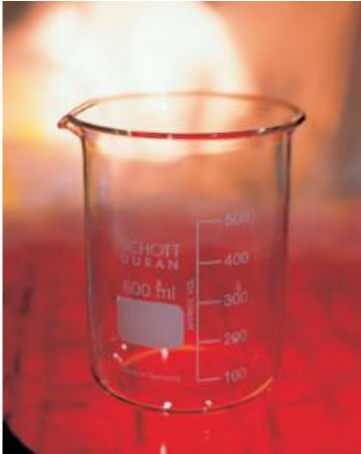

Date d'édition : 22.11.2024

Ref : 664103

Bécher, 250 ml, f.b., verre trempé

Forme basse, gradué et avec bec verseur, DIN 12 331, ISO 3819.

Caractéristiques techniques :
Volume : 250 ml

Catégories / Arborescence

Sciences > Physique > Produits > Équipement de laboratoire > Béchers