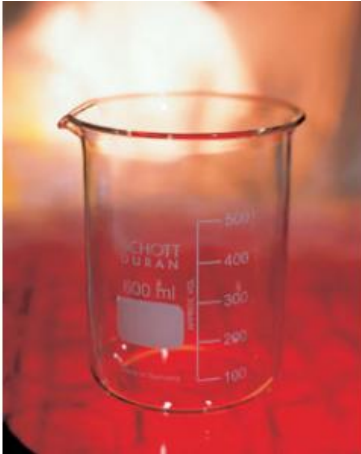

Date d'édition : 01.07.2026

Ref : 664103

Bécher, 250 ml, f.b., verre trempé

Forme basse, gradué et avec bec verseur, DIN 12 331, ISO 3819.

Caractéristiques techniques :
Volume : 250 ml

Catégories / Arborescence

Sciences > Physique > Produits > Équipement de laboratoire > Béchers