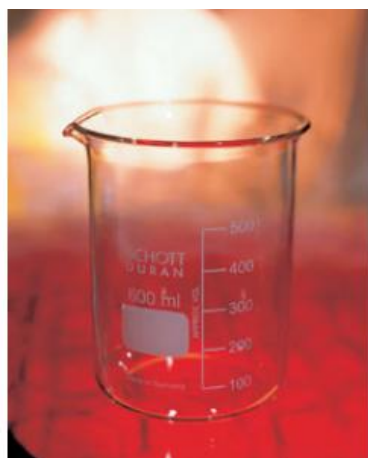

Date d'édition : 05.04.2026

Ref : 664103

Bécher, 250 ml, f.b., verre trempé

Forme basse, gradué et avec bec verseur, DIN 12 331, ISO 3819.

Caractéristiques techniques :
Volume : 250 ml

Catégories / Arborescence

Sciences > Physique > Produits > Équipement de laboratoire > Béchers