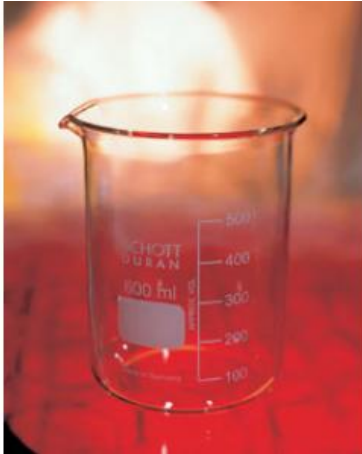

Date d'édition : 26.12.2024

Ref : 664103

Bécher, 250 ml, f.b., verre trempé

Forme basse, gradué et avec bec verseur, DIN 12 331, ISO 3819.

Caractéristiques techniques :
Volume : 250 ml

Catégories / Arborescence

Sciences > Physique > Produits > Équipement de laboratoire > Béchers