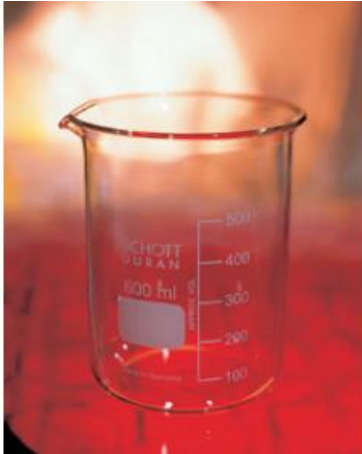

Date d'édition : 01.07.2026

Ref : 664103

Bécher, 250 ml, f.b., verre trempé

Forme basse, gradué et avec bec verseur, DIN 12 331, ISO 3819.

Caractéristiques techniques :
Volume : 250 ml

Catégories / Arborescence

Sciences > Physique > Produits > Équipement de laboratoire > Béchers