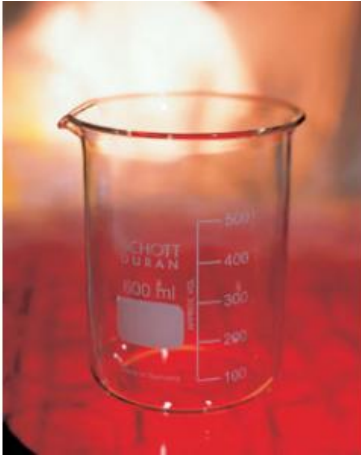

Date d'édition : 15.11.2024

Ref : 664103

Bécher, 250 ml, f.b., verre trempé

Forme basse, gradué et avec bec verseur, DIN 12 331, ISO 3819.

Caractéristiques techniques :
Volume : 250 ml

Catégories / Arborescence

Sciences > Physique > Produits > Équipement de laboratoire > Béchers