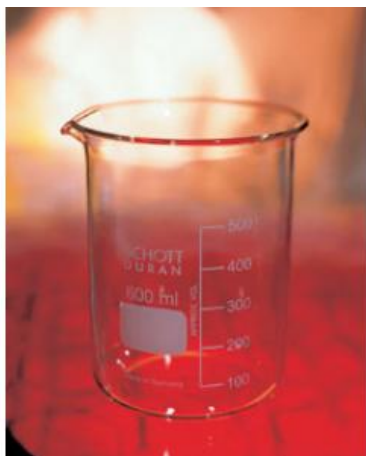

Date d'édition : 03.03.2025

Ref : 664103

Bécher, 250 ml, f.b., verre trempé

Forme basse, gradué et avec bec verseur, DIN 12 331, ISO 3819.

Caractéristiques techniques :
Volume : 250 ml

Catégories / Arborescence

Sciences > Physique > Produits > Équipement de laboratoire > Béchers