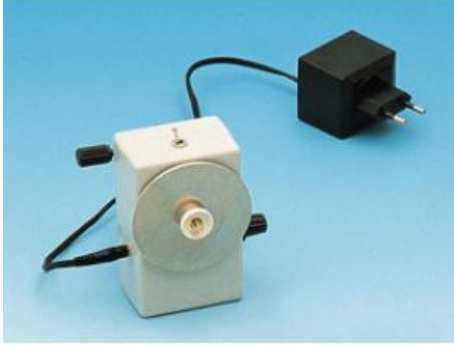

Date d'édition : 17.06.2026

Ref : 662410

Moteur avec régulateur de commande

avec porte-disque et pince pour la fixation sur un support.
Plage de regulation: 0... 25 tr/s
Possibilité de changer le sens de rotation
Alimentation: par adaptateur secteur enfichable (inclus dans la référence)
Dimensions: 110 mm x 70 mm x 45 mm Masse: 200 g