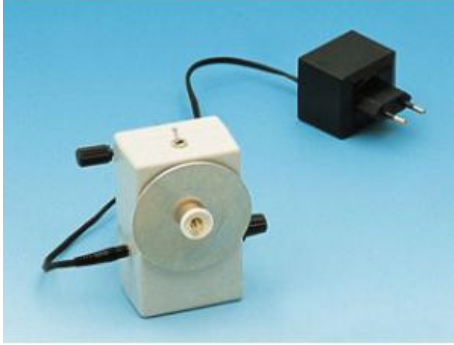

Date d'édition : 27.01.2025

Ref : 662410

Moteur avec régulateur de commande

avec porte-disque et pince pour la fixation sur un support.
Plage de regulation: 0... 25 tr/s
Possibilité de changer le sens de rotation
Alimentation: par adaptateur secteur enfichable (inclus dans la référence)
Dimensions: 110 mm x 70 mm x 45 mm Masse: 200 g