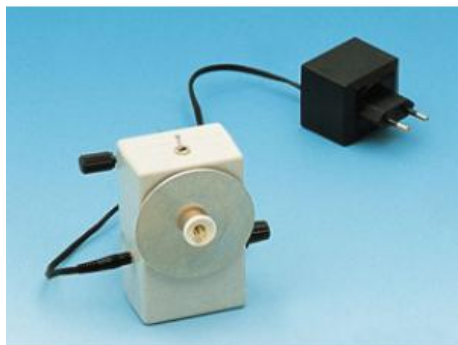

Date d'édition : 17.04.2026

Ref : 662410

Moteur avec régulateur de commande

avec porte-disque et pince pour la fixation sur un support.

Plage de régulation: 0... 25 tr/s

Possibilité de changer le sens de rotation

Alimentation: par adaptateur secteur enfichable (inclus dans la référence)

Dimensions: 110 mm x 70 mm x 45 mm Masse: 200 g

Catégories / Arborescence

Sciences > Biologie > Produits > Human biology > Physiology