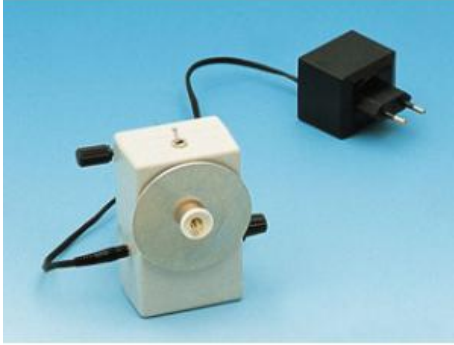

Date d'édition : 03.03.2025

Ref : 662410

Moteur avec régulateur de commande

avec porte-disque et pince pour la fixation sur un support.

Plage de regulation: 0... 25 tr/s

Possibilité de changer le sens de rotation

Alimentation: par adaptateur secteur enfichable (inclus dans la référence)

Dimensions: 110 mm x 70 mm x 45 mm Masse: 200 g

Catégories / Arborescence

Sciences > Biologie > Produits > Human biology > Physiology