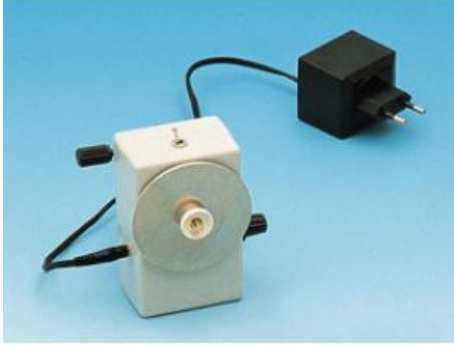

Date d'édition : 07.07.2026

**Ref : 662410**

**Moteur avec régulateur de commande**

avec porte-disque et pince pour la fixation sur un support.

Plage de regulation: 0... 25 tr/s

Possibilité de changer le sens de rotation

Alimentation: par adaptateur secteur enfichable (inclus dans la référence)

Dimensions: 110 mm x 70 mm x 45 mm Masse: 200 g