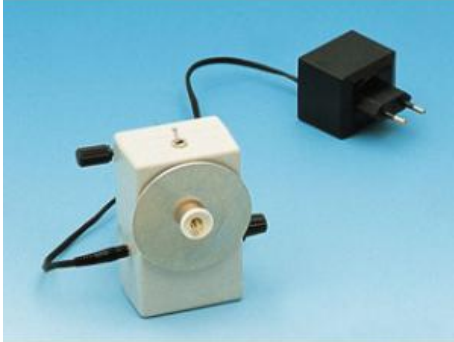

Date d'édition : 12.04.2025

Ref : 662410

Moteur avec régulateur de commande

avec porte-disque et pince pour la fixation sur un support.

Plage de régulation: 0... 25 tr/s

Possibilité de changer le sens de rotation

Alimentation: par adaptateur secteur enfichable (inclus dans la référence)

Dimensions: 110 mm x 70 mm x 45 mm Masse: 200 g

Catégories / Arborescence

Sciences > Biologie > Produits > Human biology > Physiology